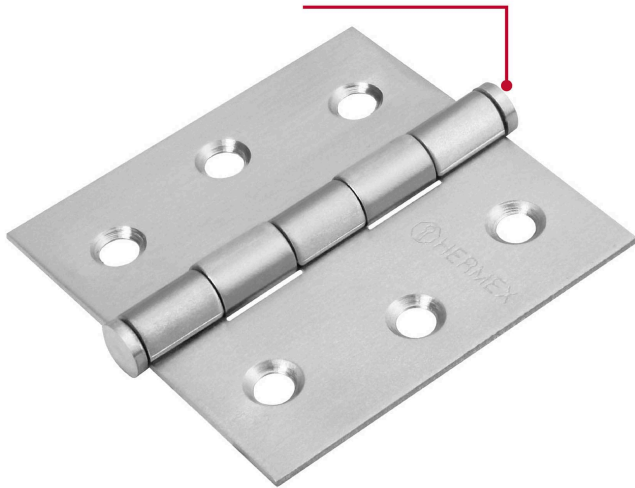

HERMEX

EMPAQUE INNER

Contiene: 10 piezas

Peso: 0.72 kg (1.6 lb)

CÓDIGO: 43226 CLAVE: BC-254P

Bisagra cuadrada 2-1/2" acero inox, cabeza plana, HERMEX

- Fabricada en acero inoxidable
- Perno suelto con cabeza plana
- 30% Mayor espesor que las marcas tradicionales
- Para uso en carpintería y en la industria mueblera

**Certificaciones y garantías**

- Garantizado contra defectos de fabricación o mano de obra. La garantía se puede hacer válida con cualquier distribuidor de TRUPER

Especificaciones

Medida	2-1/2" (65 mm)
Espesor	2 mm
Número de orificios	6
Empaque individual	Caja
Inner	10
Máster	100
Pallet	13000

País de origen

Fabricado en China bajo las estrictas especificaciones de GRUPO TRUPER

Imágenes complementarias

Perno suelto con
cabeza plana

EMPAQUE INNER

Alto:
4.4 cm
(1 1/2")

Ancho:
8.7 cm
(3 1/2")

Largo:
11 cm
(4 1/2")