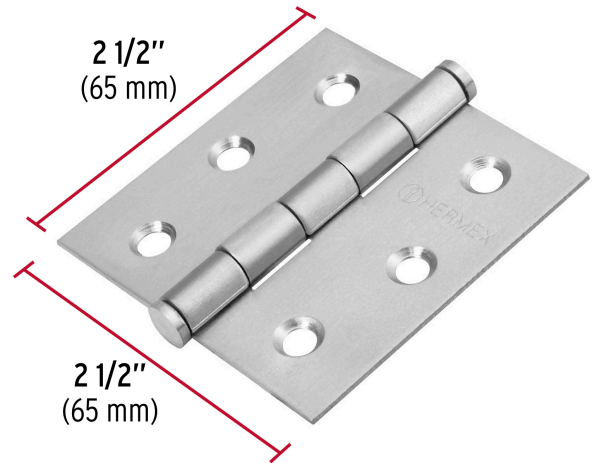

HERMEX

EMPAQUE INNER

Contiene: 10 piezas

Peso: 0.72 kg (1.6 lb)

CÓDIGO: 43226 CLAVE: BC-254P

Bisagra cuadrada 2-1/2" acero inox, cabeza plana, HERMEX

- Fabricada en acero inoxidable
- Perno suelto con cabeza plana
- 30% Mayor espesor que las marcas tradicionales
- Para uso en carpintería y en la industria mueblera

**Certificaciones y garantías**

- Garantizado contra defectos de fabricación o mano de obra. La garantía se puede hacer válida con cualquier distribuidor de TRUPER

Especificaciones

Medida	2-1/2" (65 mm)
Espesor	2 mm
Número de orificios	6
Empaque individual	Caja
Inner	10
Máster	100
Pallet	13000

País de origen

Fabricado en China bajo las estrictas especificaciones de GRUPO TRUPER

Imágenes complementarias

Perno suelto con
cabeza plana

EMPAQUE INNER

Alto:
4.4 cm
(1 1/2")

Ancho:
8.7 cm
(3 1/2")

Largo:
11 cm
(4 1/2")

Contiene: 10 piezas

Peso: 0.72 kg (1.6 lb)

Imágenes complementarias

EMPAQUE INNER

Contiene: 10 piezas

Peso: 0.72 kg (1.6 lb)

EMPAQUE MASTER

Contiene: 10 inner (100 piezas)