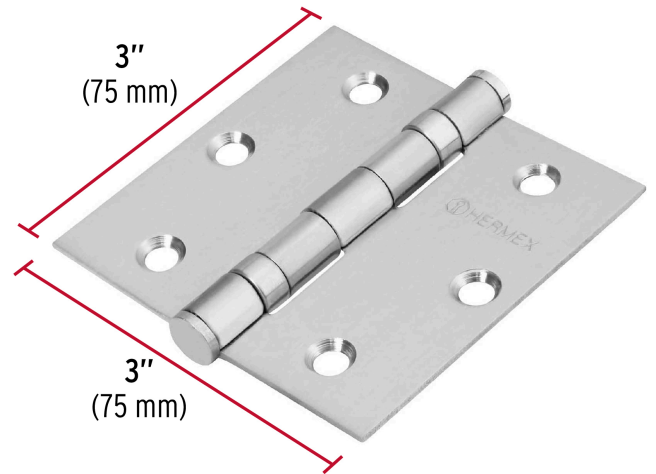

HERMEX

CÓDIGO: 43227 CLAVE: BC-304P

Bisagra cuadrada 3" acero inox, cabeza plana, HERMEX

- Fabricada en acero inoxidable
- Perno suelto con cabeza plana
- **Con baleros para puertas pesadas**
- 30% Mayor espesor que las marcas tradicionales
- Para uso en carpintería y en la industria mueblera

**Certificaciones y garantías**

- Garantizado contra defectos de fabricación o mano de obra. La garantía se puede hacer válida con cualquier distribuidor de TRUPER

Especificaciones

Medida	3" (75 mm)
Espesor	2 mm
Número de orificios	6
Empaque individual	Caja
Inner	10
Máster	100
Pallet	6000

País de origen**Fabricado en China bajo las estrictas especificaciones de GRUPO TRUPER**

Imágenes complementarias

EMPAQUE INNER

Contiene: 10 piezas

Peso: 1.33 kg (2.9 lb)

EMPAQUE MASTER

Contiene: 10 inner (100 piezas)