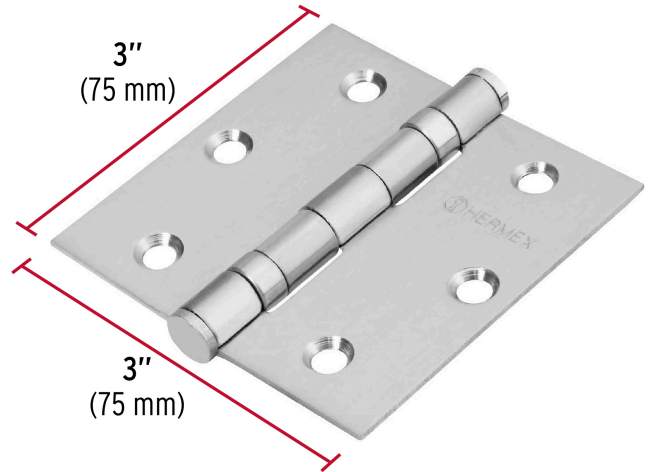

**HERMEX**

CÓDIGO: 43227 CLAVE: BC-304P

**Bisagra cuadrada 3" acero inox, cabeza plana, HERMEX**

- Fabricada en acero inoxidable
- Perno suelto con cabeza plana
- **Con baleros para puertas pesadas**
- 30% Mayor espesor que las marcas tradicionales
- Para uso en carpintería y en la industria mueblera

**Certificaciones y garantías**

- Garantizado contra defectos de fabricación o mano de obra. La garantía se puede hacer válida con cualquier distribuidor de TRUPER

**Especificaciones**

Medida	3" (75 mm)
Espesor	2 mm
Número de orificios	6
Empaque individual	Caja
Inner	10
Máster	100
Pallet	6000

**País de origen****Fabricado en China bajo las estrictas especificaciones de GRUPO TRUPER**

Imágenes complementarias

Perno suelto con  
cabeza plana

EMPAQUE INNER

Alto:  
4.8 cm  
(2")

Ancho:  
9.9 cm  
(4")

Largo:  
12.4 cm  
(5")

Contiene: 10 piezas

Peso: 1.33 kg (2.9 lb)