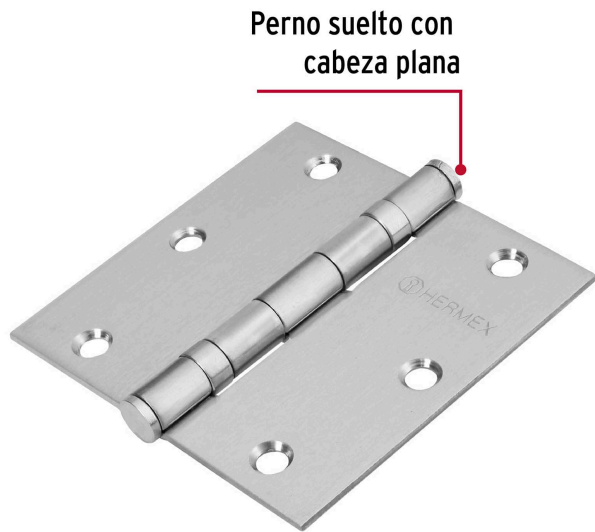

Imágenes complementarias