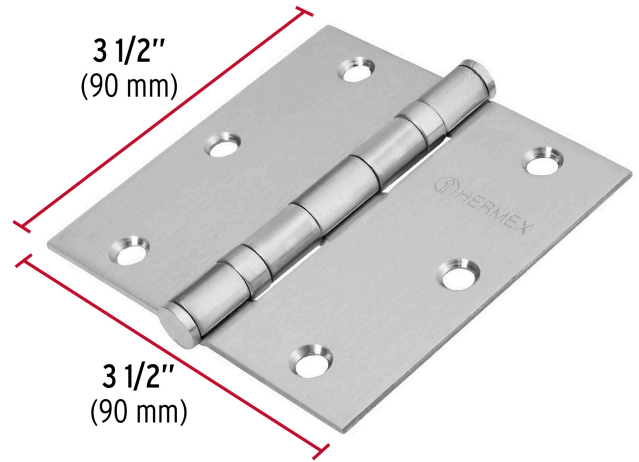

Imágenes complementarias