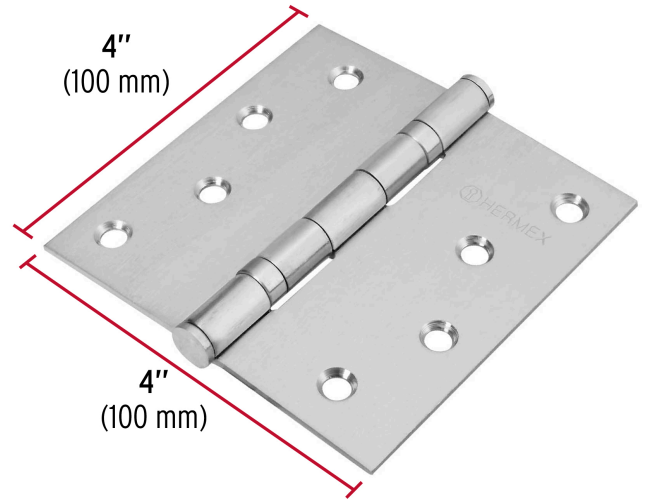

**HERMEX**

CÓDIGO: 43229 CLAVE: BC-404P

**Bisagra cuadrada 4" acero inox, cabeza plana, HERMEX**

- Fabricada en acero inoxidable
- Perno suelto con cabeza plana
- **Con baleros para puertas pesadas**
- 30% Mayor espesor que las marcas tradicionales
- Para uso en carpintería y en la industria mueblera

**Certificaciones y garantías**

• Garantizado contra defectos de fabricación o mano de obra. La garantía se puede hacer válida con cualquier distribuidor de TRUPER

**Especificaciones**

Medida	4" (100 mm)
Espesor	2.5 mm
Número de orificios	8
Empaque individual	Caja
Inner	10
Máster	100
Pallet	4000

**País de origen**

Fabricado en China bajo las estrictas especificaciones de GRUPO TRUPER

**Imágenes complementarias**

**EMPAQUE INNER**

Contiene: 10 piezas

Peso: 2.58 kg (5.7 lb)

**EMPAQUE MASTER**

Contiene: 10 inner (100 piezas)

Peso: 26.18 kg (57.7 lb)

Imágenes complementarias