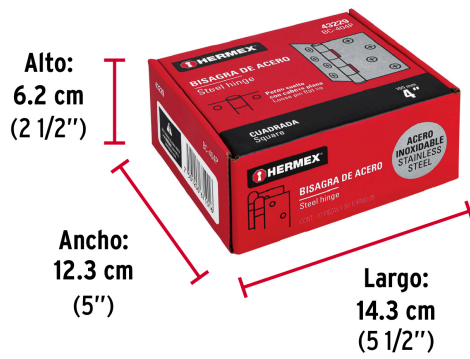

**HERMEX**

CÓDIGO: 43229 CLAVE: BC-404P

**Bisagra cuadrada 4" acero inox, cabeza plana, HERMEX**

- Fabricada en acero inoxidable
- Perno suelto con cabeza plana
- **Con baleros para puertas pesadas**
- 30% Mayor espesor que las marcas tradicionales
- Para uso en carpintería y en la industria mueblera

**Certificaciones y garantías**

• Garantizado contra defectos de fabricación o mano de obra. La garantía se puede hacer válida con cualquier distribuidor de TRUPER

**Especificaciones**

Medida	4" (100 mm)
Espesor	2.5 mm
Número de orificios	8
Empaque individual	Caja
Inner	10
Máster	100
Pallet	4000

**País de origen**

Fabricado en China bajo las estrictas especificaciones de GRUPO TRUPER

**Imágenes complementarias**

**EMPAQUE INNER**

Contiene: 10 piezas

Peso: 2.58 kg (5.7 lb)

**EMPAQUE MASTER**

Contiene: 10 inner (100 piezas)

Peso: 26.18 kg (57.7 lb)

Imágenes complementarias