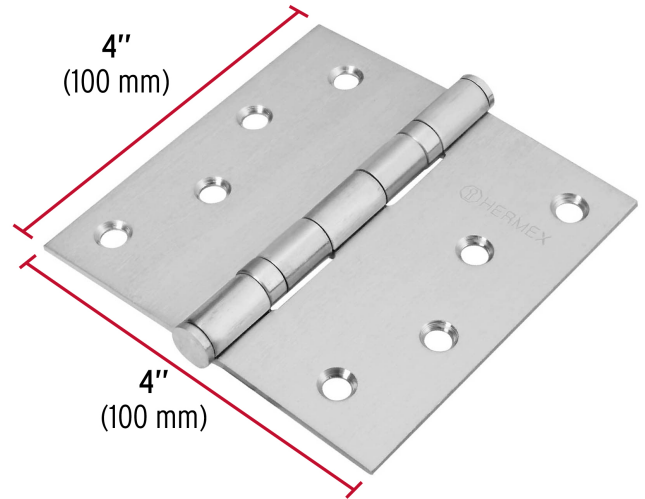

**HERMEX**

CÓDIGO: 43229 CLAVE: BC-404P

**Bisagra cuadrada 4" acero inox, cabeza plana, HERMEX**

- Fabricada en acero inoxidable
- Perno suelto con cabeza plana
- **Con baleros para puertas pesadas**
- 30% Mayor espesor que las marcas tradicionales
- Para uso en carpintería y en la industria mueblera

**Certificaciones y garantías**

- Garantizado contra defectos de fabricación o mano de obra. La garantía se puede hacer válida con cualquier distribuidor de TRUPER

**Especificaciones**

Medida	4" (100 mm)
Espesor	2.5 mm
Número de orificios	8
Empaque individual	Caja
Inner	10
Máster	100
Pallet	4000

**País de origen****Fabricado en China bajo las estrictas especificaciones de GRUPO TRUPER**

Imágenes complementarias

Perno suelto con cabeza plana

EMPAQUE INNER

Contiene: 10 piezas

Peso: 2.58 kg (5.7 lb)

## EMPAQUE MASTER

Contiene: 10 inner (100 piezas)

Peso: 26.18 kg (57.7 lb)