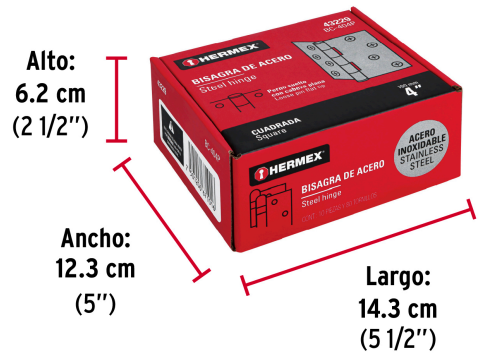

**HERMEX**

CÓDIGO: 43229 CLAVE: BC-404P

**Bisagra cuadrada 4" acero inox, cabeza plana, HERMEX**

- Fabricada en acero inoxidable
- Perno suelto con cabeza plana
- **Con baleros para puertas pesadas**
- 30% Mayor espesor que las marcas tradicionales
- Para uso en carpintería y en la industria mueblera

**Certificaciones y garantías**

- Garantizado contra defectos de fabricación o mano de obra. La garantía se puede hacer válida con cualquier distribuidor de TRUPER

**Especificaciones**

Medida	4" (100 mm)
Espesor	2.5 mm
Número de orificios	8
Empaque individual	Caja
Inner	10
Máster	100
Pallet	4000

**País de origen****Fabricado en China bajo las estrictas especificaciones de GRUPO TRUPER**

Imágenes complementarias

Perno suelto con cabeza plana

EMPAQUE INNER

Contiene: 10 piezas

Peso: 2.58 kg (5.7 lb)

## EMPAQUE MASTER

Contiene: 10 inner (100 piezas)

Peso: 26.18 kg (57.7 lb)