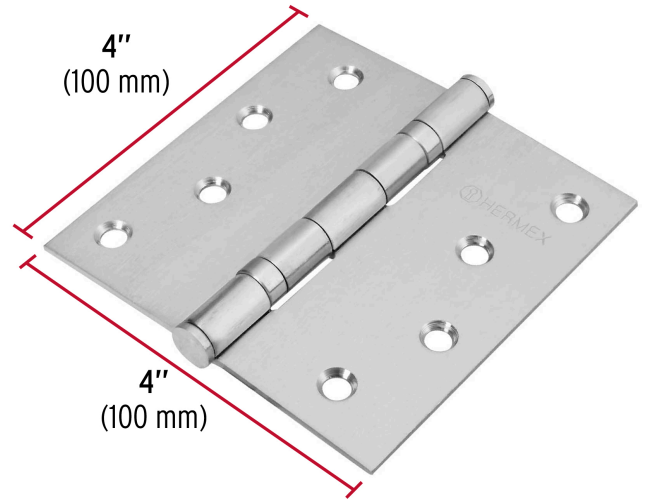

**HERMEX**

CÓDIGO: 43229 CLAVE: BC-404P

**Bisagra cuadrada 4" acero inox, cabeza plana, HERMEX**

- Fabricada en acero inoxidable
- Perno suelto con cabeza plana
- **Con baleros para puertas pesadas**
- 30% Mayor espesor que las marcas tradicionales
- Para uso en carpintería y en la industria mueblera

**Certificaciones y garantías**

• Garantizado contra defectos de fabricación o mano de obra. La garantía se puede hacer válida con cualquier distribuidor de TRUPER

**Especificaciones**

Medida	4" (100 mm)
Espesor	2.5 mm
Número de orificios	8
Empaque individual	Caja
Inner	10
Máster	100
Pallet	4000

**País de origen**

Fabricado en China bajo las estrictas especificaciones de GRUPO TRUPER

**Imágenes complementarias**

**EMPAQUE INNER**

Contiene: 10 piezas

Peso: 2.58 kg (5.7 lb)

**EMPAQUE MASTER**

Contiene: 10 inner (100 piezas)

Peso: 26.18 kg (57.7 lb)