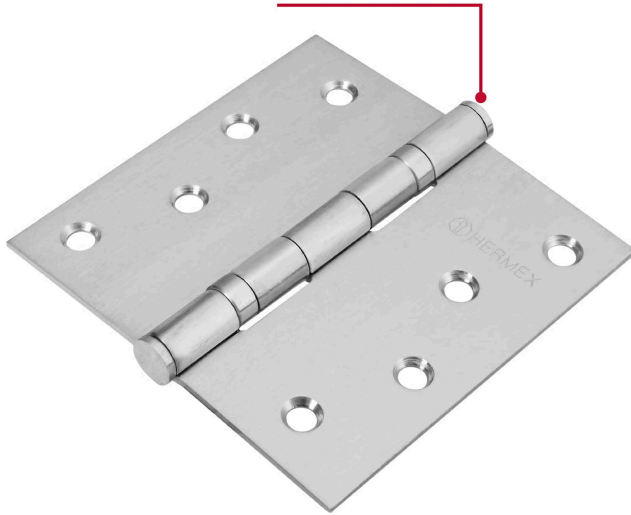

**HERMEX**

CÓDIGO: 43229 CLAVE: BC-404P

**Bisagra cuadrada 4" acero inox, cabeza plana, HERMEX**

- Fabricada en acero inoxidable
- Perno suelto con cabeza plana
- **Con baleros para puertas pesadas**
- 30% Mayor espesor que las marcas tradicionales
- Para uso en carpintería y en la industria mueblera

**Certificaciones y garantías**

- Garantizado contra defectos de fabricación o mano de obra. La garantía se puede hacer válida con cualquier distribuidor de TRUPER

**Especificaciones**

Medida	4" (100 mm)
Espesor	2.5 mm
Número de orificios	8
Empaque individual	Caja
Inner	10
Máster	100
Pallet	4000

**País de origen****Fabricado en China bajo las estrictas especificaciones de GRUPO TRUPER**

Imágenes complementarias

Perno suelto con cabeza plana

EMPAQUE INNER

Contiene: 10 piezas

Peso: 2.58 kg (5.7 lb)