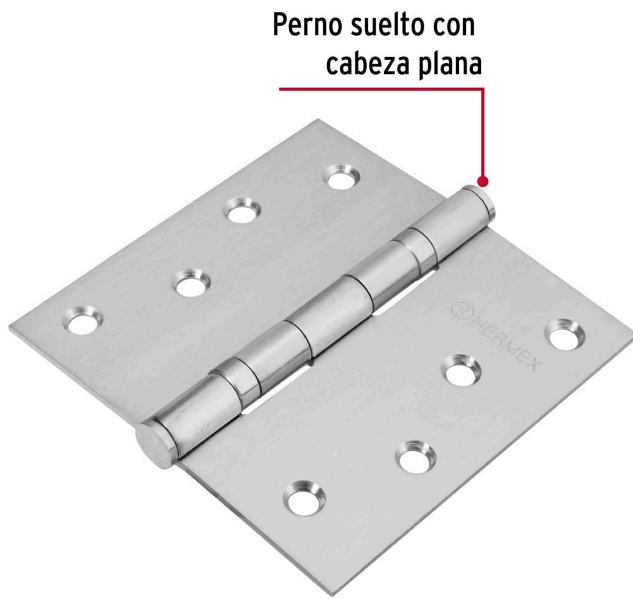

**HERMEX**

CÓDIGO: 43229 CLAVE: BC-404P

**Bisagra cuadrada 4" acero inox, cabeza plana, HERMEX**

- Fabricada en acero inoxidable
- Perno suelto con cabeza plana
- **Con baleros para puertas pesadas**
- 30% Mayor espesor que las marcas tradicionales
- Para uso en carpintería y en la industria mueblera

**Certificaciones y garantías**

• Garantizado contra defectos de fabricación o mano de obra. La garantía se puede hacer válida con cualquier distribuidor de TRUPER

**Especificaciones**

Medida	4" (100 mm)
Espesor	2.5 mm
Número de orificios	8
Empaque individual	Caja
Inner	10
Máster	100
Pallet	4000

**País de origen**

Fabricado en China bajo las estrictas especificaciones de GRUPO TRUPER

**Imágenes complementarias**

**EMPAQUE INNER**

Contiene: 10 piezas

Peso: 2.58 kg (5.7 lb)

**EMPAQUE MASTER**

Contiene: 10 inner (100 piezas)