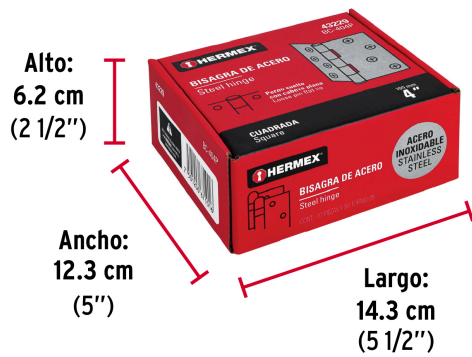

**HERMEX**

CÓDIGO: 43229 CLAVE: BC-404P

**Bisagra cuadrada 4" acero inox, cabeza plana, HERMEX**

- Fabricada en acero inoxidable
- Perno suelto con cabeza plana
- **Con baleros para puertas pesadas**
- 30% Mayor espesor que las marcas tradicionales
- Para uso en carpintería y en la industria mueblera

**Certificaciones y garantías**

• Garantizado contra defectos de fabricación o mano de obra. La garantía se puede hacer válida con cualquier distribuidor de TRUPER

**Especificaciones**

Medida	4" (100 mm)
Espesor	2.5 mm
Número de orificios	8
Empaque individual	Caja
Inner	10
Máster	100
Pallet	4000

**País de origen**

Fabricado en China bajo las estrictas especificaciones de GRUPO TRUPER

**Imágenes complementarias**

**EMPAQUE INNER**

Contiene: 10 piezas

Peso: 2.58 kg (5.7 lb)

**EMPAQUE MASTER**

Contiene: 10 inner (100 piezas)

Peso: 26.18 kg (57.7 lb)