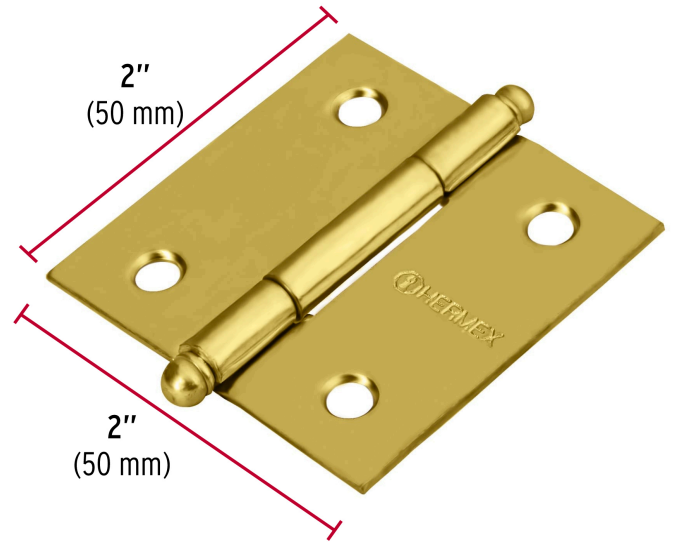

HERMEX

CÓDIGO: 43230 CLAVE: BC-201R

Bisagra cuadrada 2", latonado, cabeza redonda, HERMEX

- Fabricada en acero con acabado latonado
- Perno suelto con cabeza redonda
- 30% Mayor espesor que las marcas tradicionales
- Para uso en carpintería y en la industria mueblera

**Certificaciones y garantías**

• Garantizado contra defectos de fabricación o mano de obra. La garantía se puede hacer válida con cualquier distribuidor de TRUPER

Especificaciones

Medida	2" (50 mm)
Espesor	1.5 mm
Número de orificios	4
Empaque individual	Caja
Inner	10
Máster	100
Pallet	22800

País de origen

Fabricado en China bajo las estrictas especificaciones de GRUPO TRUPER

Imágenes complementarias

EMPAQUE INNER

EMPAQUE MASTER

Contiene: 10 piezas

Peso: 0.4 kg (0.9 lb)

Contiene: 10 inner (100 piezas)

Peso: 4.14 kg (9 lb)

Imágenes complementarias