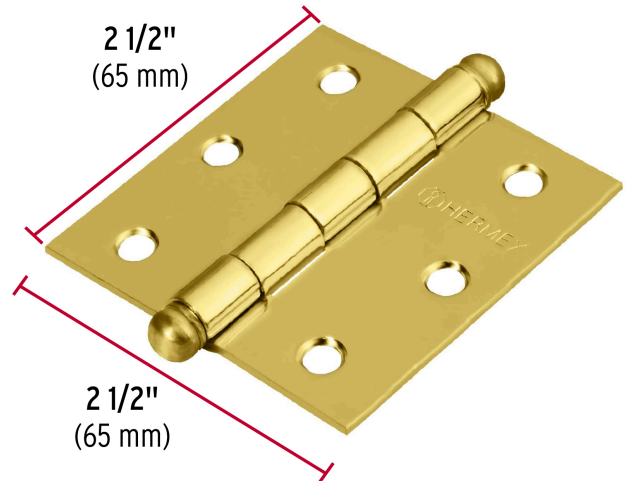

HERMEX

CÓDIGO: 43231 CLAVE: BC-251R

Bisagra cuadrada 2-1/2", latonado, cabeza redonda, HERMEX

- Fabricada en acero con acabado latonado
- Perno suelto con cabeza redonda
- 30% Mayor espesor que las marcas tradicionales
- Para uso en carpintería y en la industria mueblera

**Certificaciones y garantías**

- Garantizado contra defectos de fabricación o mano de obra. La garantía se puede hacer válida con cualquier distribuidor de TRUPER

Especificaciones

Medida	2-1/2" (65 mm)
Espesor	2 mm
Número de orificios	6
Empaque individual	Caja
Inner	10
Máster	100
Pallet	12000

País de origen**Fabricado en China bajo las estrictas especificaciones de GRUPO TRUPER**

Imágenes complementarias

Perno suelto con cabeza redonda

EMPAQUE INNER

Contiene: 10 piezas

Peso: 0.85 kg (1.9 lb)

EMPAQUE MASTER

Contiene: 10 inner (100 piezas)

Peso: 8.74 kg (19.3 lb)

Imágenes complementarias