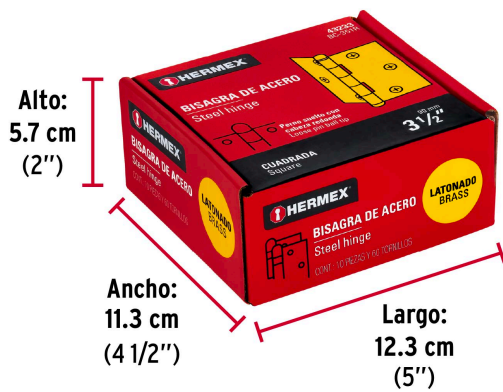

**HERMEX**

CÓDIGO: 43233 CLAVE: BC-351R

**Bisagra cuadrada 3-1/2", latonado, cabeza redonda, HERMEX**

- Fabricada en acero con acabado latonado
- Perno suelto con cabeza redonda
- 30% Mayor espesor que las marcas tradicionales
- Para uso en carpintería y en la industria mueblera

**Certificaciones y garantías**

- Garantizado contra defectos de fabricación o mano de obra. La garantía se puede hacer válida con cualquier distribuidor de TRUPER

**Especificaciones**

Medida	3-1/2" (90 mm)
Espesor	2 mm
Número de orificios	6
Empaque individual	Caja
Inner	10
Máster	100
Pallet	4800

**País de origen****Fabricado en China bajo las estrictas especificaciones de GRUPO TRUPER**

Imágenes complementarias

**EMPAQUE INNER**

**EMPAQUE MASTER**

Contiene: 10 piezas

Peso: 1.9 kg (4.2 lb)

Contiene: 10 inner (100 piezas)

Peso: 19.28 kg (42.5 lb)

Imágenes complementarias