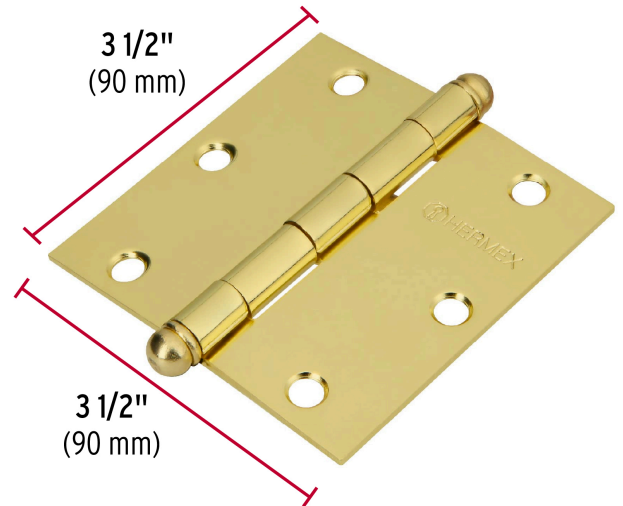

**HERMEX**

CÓDIGO: 43233 CLAVE: BC-351R

**Bisagra cuadrada 3-1/2", latonado, cabeza redonda, HERMEX**

- Fabricada en acero con acabado latonado
- Perno suelto con cabeza redonda
- 30% Mayor espesor que las marcas tradicionales
- Para uso en carpintería y en la industria mueblera

**Certificaciones y garantías**

- Garantizado contra defectos de fabricación o mano de obra. La garantía se puede hacer válida con cualquier distribuidor de TRUPER

**Especificaciones**

Medida	3-1/2" (90 mm)
Espesor	2 mm
Número de orificios	6
Empaque individual	Caja
Inner	10
Máster	100
Pallet	4800

**País de origen****Fabricado en China bajo las estrictas especificaciones de GRUPO TRUPER**

Imágenes complementarias

**EMPAQUE INNER**

**EMPAQUE MASTER**

Contiene: 10 piezas

Peso: 1.9 kg (4.2 lb)

Contiene: 10 inner (100 piezas)

Peso: 19.28 kg (42.5 lb)

Imágenes complementarias