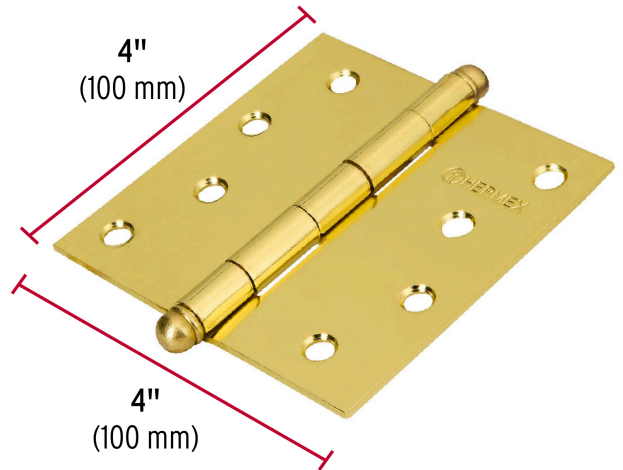

HERMEX

CÓDIGO: 43234 CLAVE: BC-401R

Bisagra cuadrada 4", latonado, cabeza redonda, HERMEX

- Fabricada en acero con acabado latonado
- Perno suelto con cabeza redonda
- 30% Mayor espesor que las marcas tradicionales
- Para uso en carpintería y en la industria mueblera

**Certificaciones y garantías**

- Garantizado contra defectos de fabricación o mano de obra. La garantía se puede hacer válida con cualquier distribuidor de TRUPER

Especificaciones

Medida	4" (100 mm)
Espesor	2.5 mm
Número de orificios	8
Empaque individual	Caja
Inner	10
Máster	100
Pallet	3100

País de origen**Fabricado en China bajo las estrictas especificaciones de GRUPO TRUPER**

Imágenes complementarias

EMPAQUE INNER

EMPAQUE MASTER

Contiene: 10 piezas

Peso: 2.67 kg (5.9 lb)

Contiene: 10 inner (100 piezas)

Peso: 27.12 kg (59.8 lb)

Imágenes complementarias