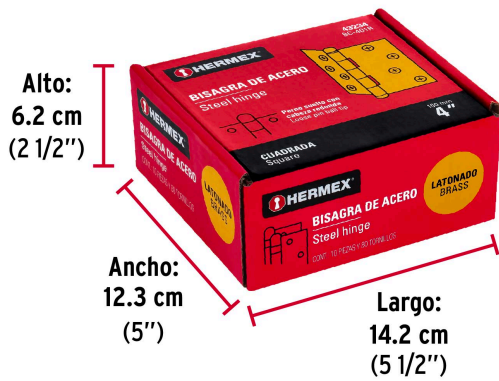

HERMEX

CÓDIGO: 43234 CLAVE: BC-401R

Bisagra cuadrada 4", latonado, cabeza redonda, HERMEX

- Fabricada en acero con acabado latonado
- Perno suelto con cabeza redonda
- 30% Mayor espesor que las marcas tradicionales
- Para uso en carpintería y en la industria mueblera

**Certificaciones y garantías**

- Garantizado contra defectos de fabricación o mano de obra. La garantía se puede hacer válida con cualquier distribuidor de TRUPER

Especificaciones

Medida	4" (100 mm)
Espesor	2.5 mm
Número de orificios	8
Empaque individual	Caja
Inner	10
Máster	100
Pallet	3100

País de origen**Fabricado en China bajo las estrictas especificaciones de GRUPO TRUPER**

Imágenes complementarias

EMPAQUE INNER

EMPAQUE MASTER

Contiene: 10 piezas

Peso: 2.67 kg (5.9 lb)

Contiene: 10 inner (100 piezas)

Peso: 27.12 kg (59.8 lb)

Imágenes complementarias