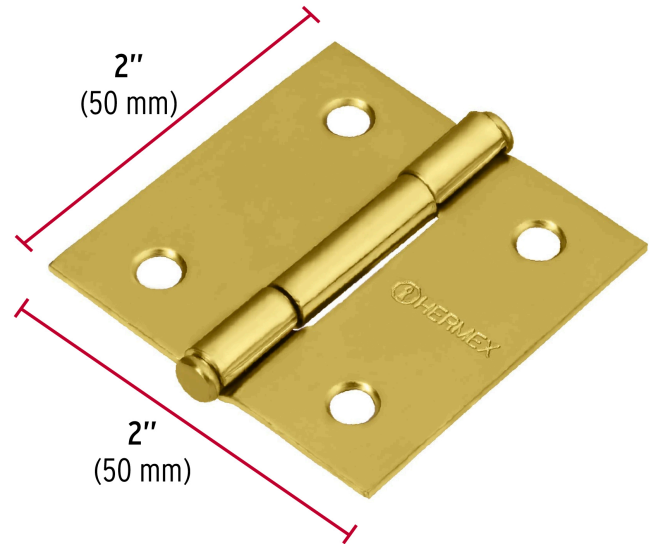

**HERMEX**

CÓDIGO: 43235    CLAVE: BC-201P

**Bisagra cuadrada 2", latonado, cabeza plana, HERMEX**

- Fabricada en acero con acabado latonado
- Perno suelto con cabeza plana
- 30% Mayor espesor que las marcas tradicionales
- Para uso en carpintería y en la industria mueblera

**Certificaciones y garantías**

- Garantizado contra defectos de fabricación o mano de obra. La garantía se puede hacer válida con cualquier distribuidor de TRUPER

**Especificaciones**

Medida	2" (50 mm)
Espesor	1.5 mm
Número de orificios	4
Peso por pieza	33 g
Empaque individual	Caja
Inner	10
Master	100
Pallet	24500

**País de origen****Fabricado en China bajo las estrictas especificaciones de GRUPO TRUPER**

Imágenes complementarias

**EMPAQUE INNER**

**EMPAQUE MASTER**

Contiene: 10 piezas

Peso: 0.4 kg (0.9 lb)

Contiene: 10 inner (100 piezas)

Peso: 4.06 kg (9 lb)

Imágenes complementarias