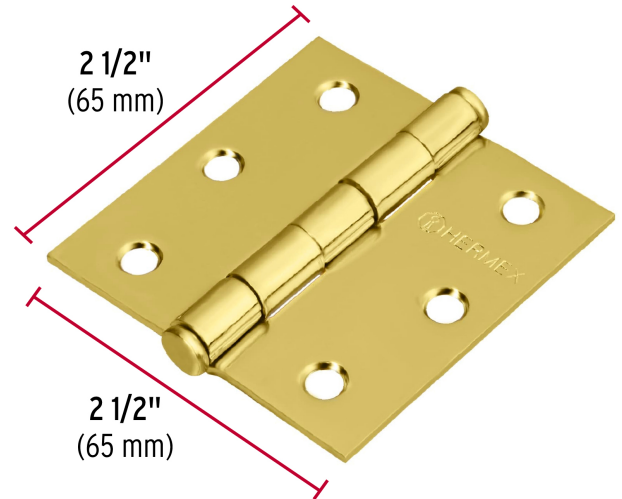

HERMEX

CÓDIGO: 43236 CLAVE: BC-251P

Bisagra cuadrada 2-1/2", latonado, cabeza plana, HERMEX

- Fabricada en acero con acabado latonado
- Perno suelto con cabeza plana
- 30% Mayor espesor que las marcas tradicionales
- Para uso en carpintería y en la industria mueblera

**Certificaciones y garantías**

- Garantizado contra defectos de fabricación o mano de obra. La garantía se puede hacer válida con cualquier distribuidor de TRUPER

Especificaciones

| | |
|---------------------|----------------|
| Medida | 2-1/2" (65 mm) |
| Espesor | 2 mm |
| Número de orificios | 6 |
| Peso por pieza | 73 g |
| Empaque individual | Caja |
| Inner | 10 |
| Master | 100 |
| Pallet | 12000 |

País de origen**Fabricado en China bajo las estrictas especificaciones de GRUPO TRUPER**

Imágenes complementarias

EMPAQUE INNER

EMPAQUE MASTER

Contiene: 10 piezas

Peso: 0.74 kg (1.7 lb)

Contiene: 10 inner (100 piezas)