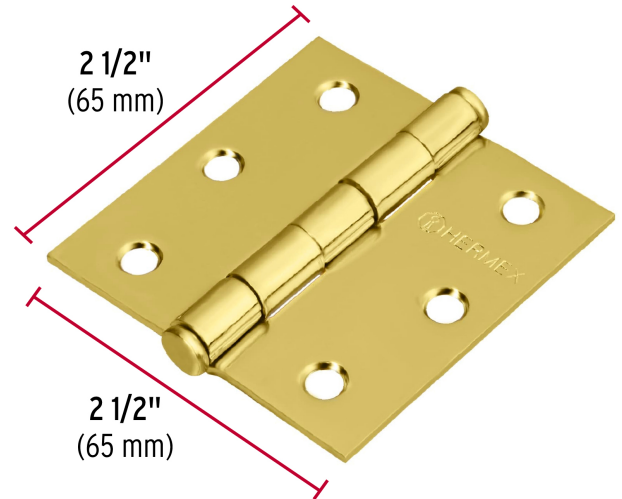

HERMEX

CÓDIGO: 43236 CLAVE: BC-251P

Bisagra cuadrada 2-1/2", latonado, cabeza plana, HERMEX

- Fabricada en acero con acabado latonado
- Perno suelto con cabeza plana
- 30% Mayor espesor que las marcas tradicionales
- Para uso en carpintería y en la industria mueblera

**Certificaciones y garantías**

- Garantizado contra defectos de fabricación o mano de obra. La garantía se puede hacer válida con cualquier distribuidor de TRUPER

Especificaciones

Medida	2-1/2" (65 mm)
Espesor	2 mm
Número de orificios	6
Peso por pieza	73 g
Empaque individual	Caja
Inner	10
Máster	100
Pallet	12000

País de origen**Fabricado en China bajo las estrictas especificaciones de GRUPO TRUPER**

Imágenes complementarias

EMPAQUE INNER

EMPAQUE MASTER

Contiene: 10 piezas

Peso: 0.74 kg (1.7 lb)

Contiene: 10 inner (100 piezas)