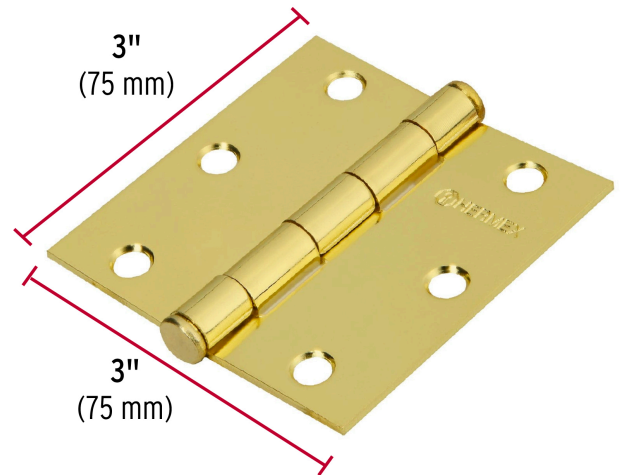

**HERMEX**

CÓDIGO: 43237    CLAVE: BC-301P

**Bisagra cuadrada 3", latonado, cabeza plana, HERMEX**

- Fabricada en acero con acabado latonado
- Perno suelto con cabeza plana
- 30% Mayor espesor que las marcas tradicionales
- Para uso en carpintería y en la industria mueblera

**Certificaciones y garantías**

- Garantizado contra defectos de fabricación o mano de obra. La garantía se puede hacer válida con cualquier distribuidor de TRUPER

**Especificaciones**

Medida	3" (75 mm)
Espesor	2 mm
Número de orificios	6
Peso por pieza	115 g
Empaque individual	Caja
Inner	20
Master	160
Pallet	6720

**País de origen****Fabricado en China bajo las estrictas especificaciones de GRUPO TRUPER**

Imágenes complementarias

**EMPAQUE INNER**

**EMPAQUE MASTER**

Contiene: 20 piezas

Peso: 2.58 kg (5.7 lb)

Contiene: 8 inner (160 piezas)

Peso: 20.96 kg (46.2 lb)

Imágenes complementarias