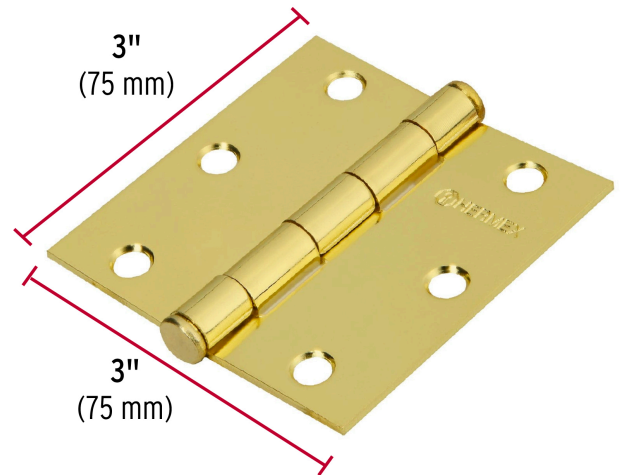

**HERMEX**

CÓDIGO: 43237 CLAVE: BC-301P

**Bisagra cuadrada 3", latonado, cabeza plana, HERMEX**

- Fabricada en acero con acabado latonado
- Perno suelto con cabeza plana
- 30% Mayor espesor que las marcas tradicionales
- Para uso en carpintería y en la industria mueblera

**Certificaciones y garantías**

- Garantizado contra defectos de fabricación o mano de obra. La garantía se puede hacer válida con cualquier distribuidor de TRUPER

**Especificaciones**

Medida	3" (75 mm)
Espesor	2 mm
Número de orificios	6
Peso por pieza	115 g
Empaque individual	Caja
Inner	20
Máster	160
Pallet	6720

**País de origen****Fabricado en China bajo las estrictas especificaciones de GRUPO TRUPER**

Imágenes complementarias

**EMPAQUE INNER**

**EMPAQUE MASTER**

Contiene: 20 piezas

Peso: 2.58 kg (5.7 lb)

Contiene: 8 inner (160 piezas)

Peso: 20.96 kg (46.2 lb)

Imágenes complementarias