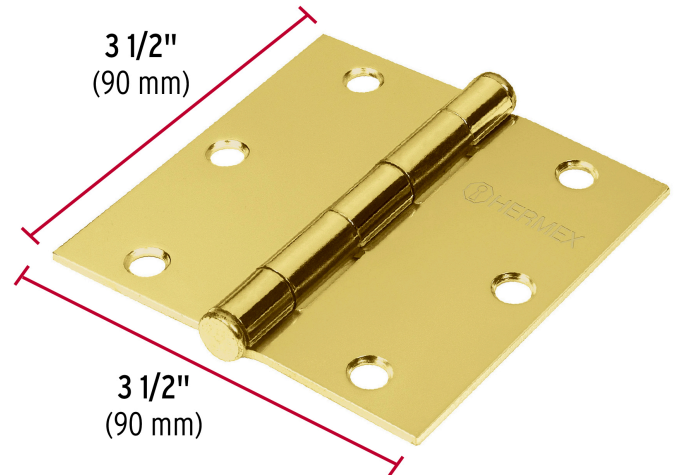

HERMEX

CÓDIGO: 43238 CLAVE: BC-351P

Bisagra cuadrada 3-1/2", latonado, cabeza plana, HERMEX

- Fabricada en acero con acabado latonado
- Perno suelto con cabeza plana
- 30% Mayor espesor que las marcas tradicionales
- Para uso en carpintería y en la industria mueblera

**Certificaciones y garantías**

• Garantizado contra defectos de fabricación o mano de obra. La garantía se puede hacer válida con cualquier distribuidor de TRUPER

Especificaciones

Medida	3-1/2" (90 mm)
Espesor	2 mm
Número de orificios	6
Peso por pieza	169 g
Empaque individual	Caja
Inner	10
Máster	100
Pallet	6000

País de origen**Fabricado en China bajo las estrictas especificaciones de GRUPO TRUPER**

Imágenes complementarias

Perno suelto con
cabeza plana

EMPAQUE INNER

Contiene: 10 piezas

Peso: 1.84 kg (4 lb)

Imágenes complementarias

EMPAQUE MASTER

Contiene: 10 inner (100 piezas)

Peso: 18.7 kg (41.2 lb)