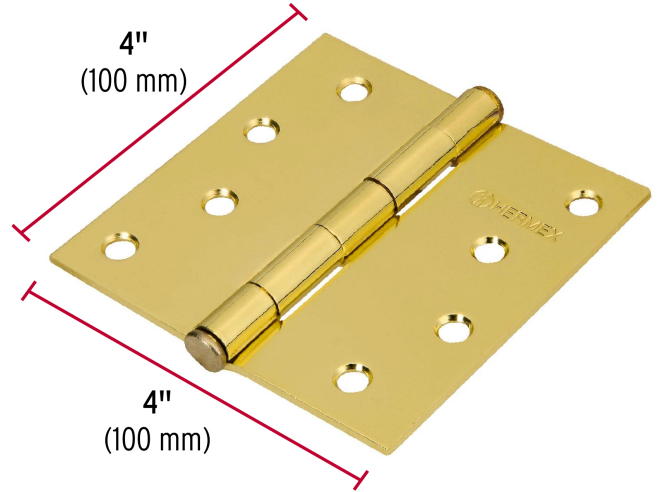

HERMEX

CÓDIGO: 43239 CLAVE: BC-401P

Bisagra cuadrada 4", latonado, cabeza plana, HERMEX

- Fabricada en acero con acabado latonado
- Perno suelto con cabeza plana
- 30% Mayor espesor que las marcas tradicionales
- Para uso en carpintería y en la industria mueblera

**Certificaciones y garantías**

- Garantizado contra defectos de fabricación o mano de obra. La garantía se puede hacer válida con cualquier distribuidor de TRUPER

Especificaciones

Medida	4" (100 mm)
Espesor	2.5 mm
Número de orificios	8
Peso por pieza	243 g
Empaque individual	Caja
Inner	10
Master	100
Pallet	4000

País de origen**Fabricado en China bajo las estrictas especificaciones de GRUPO TRUPER**

Imágenes complementarias

EMPAQUE INNER

Contiene: 10 piezas

Peso: 2.6 kg (5.7 lb)

EMPAQUE MASTER

Contiene: 10 inner (100 piezas)

Peso: 26.4 kg (58.2 lb)

Imágenes complementarias