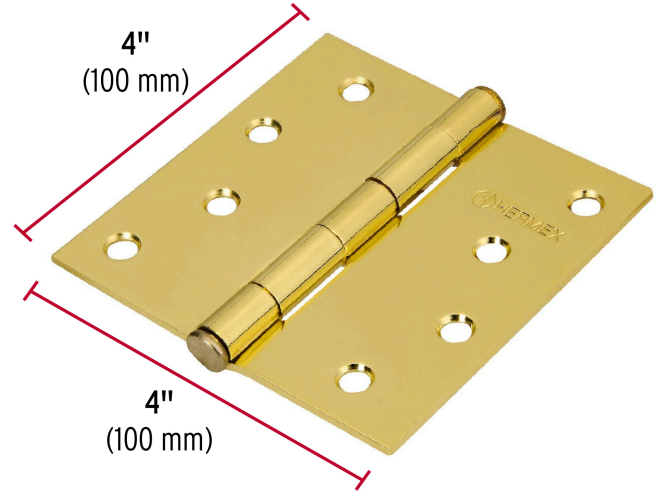

**HERMEX**

CÓDIGO: 43239 CLAVE: BC-401P

**Bisagra cuadrada 4", latonado, cabeza plana, HERMEX**

- Fabricada en acero con acabado latonado
- Perno suelto con cabeza plana
- 30% Mayor espesor que las marcas tradicionales
- Para uso en carpintería y en la industria mueblera

**Certificaciones y garantías**

- Garantizado contra defectos de fabricación o mano de obra. La garantía se puede hacer válida con cualquier distribuidor de TRUPER

**Especificaciones**

Medida	4" (100 mm)
Espesor	2.5 mm
Número de orificios	8
Peso por pieza	243 g
Empaque individual	Caja
Inner	10
Máster	100
Pallet	4000

**País de origen****Fabricado en China bajo las estrictas especificaciones de GRUPO TRUPER**

Imágenes complementarias

EMPAQUE INNER

Contiene: 10 piezas

Peso: 2.6 kg (5.7 lb)