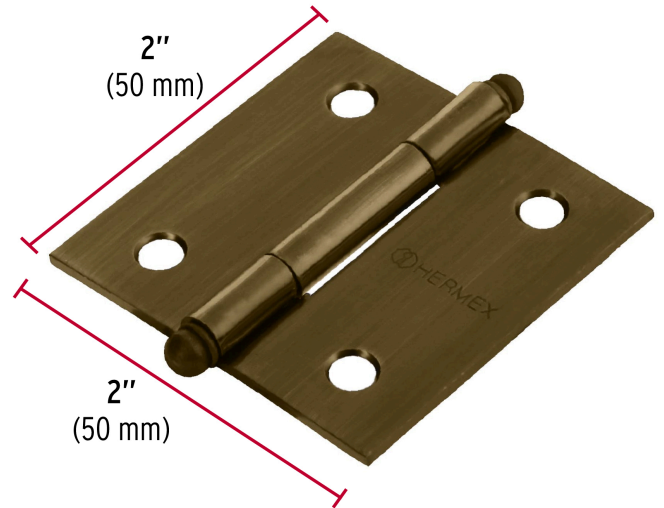

HERMEX

CÓDIGO: 43244 CLAVE: BC-202R

Bisagra cuadrada 2", latón antiguo, cabeza redonda, HERMEX

- Fabricada en acero con acabado latón antiguo
- Perno suelto con cabeza redonda
- 30% Mayor espesor que las marcas tradicionales
- Para uso en carpintería y en la industria mueblera

**Certificaciones y garantías**

- Garantizado contra defectos de fabricación o mano de obra. La garantía se puede hacer válida con cualquier distribuidor de TRUPER

Especificaciones

Medida	2" (50 mm)
Espesor	1.5 mm
Número de orificios	4
Empaque individual	Caja
Inner	10
Máster	100
Pallet	23000

País de origen**Fabricado en China bajo las estrictas especificaciones de GRUPO TRUPER**

Imágenes complementarias

EMPAQUE INNER

EMPAQUE MASTER

Contiene: 10 piezas

Peso: 0.41 kg (0.9 lb)

Contiene: 10 inner (100 piezas)