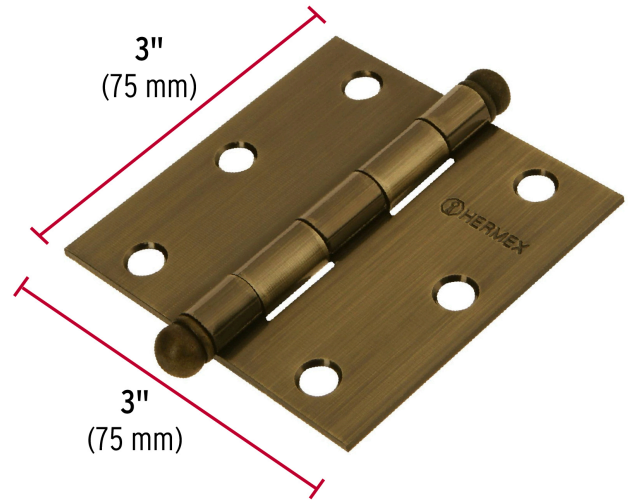

HERMEX

CÓDIGO: 43246 CLAVE: BC-302R

Bisagra cuadrada 3", latón antiguo, cabeza redonda, HERMEX

- Fabricada en acero con acabado latón antiguo
- Perno suelto con cabeza redonda
- 30% Mayor espesor que las marcas tradicionales
- Para uso en carpintería y en la industria mueblera

**Certificaciones y garantías**

• Garantizado contra defectos de fabricación o mano de obra. La garantía se puede hacer válida con cualquier distribuidor de TRUPER

Especificaciones

Medida	3" (75 mm)
Espesor	2 mm
Número de orificios	6
Empaque individual	Caja
Inner	20
Máster	160
Pallet	7680

País de origen**Fabricado en China bajo las estrictas especificaciones de GRUPO TRUPER**

Imágenes complementarias

EMPAQUE INNER

EMPAQUE MASTER

Contiene: 20 piezas

Peso: 2.7 kg (6 lb)

Contiene: 8 inner (160 piezas)