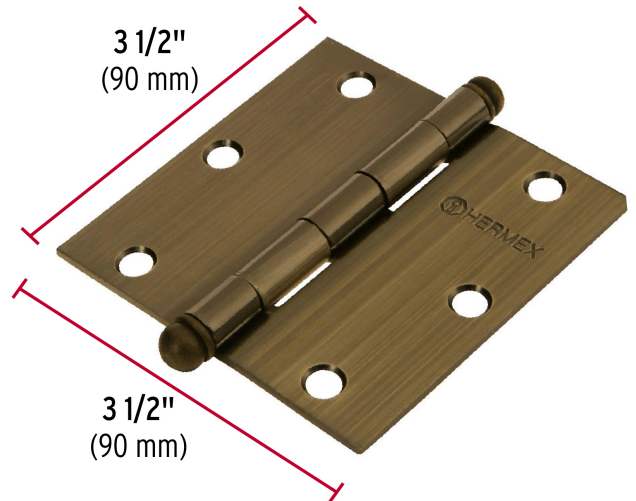

**HERMEX**

CÓDIGO: 43247 CLAVE: BC-352R

**Bisagra cuadrada 3-1/2", latón antiguo, cabeza redonda**

- Fabricada en acero con acabado latón antiguo
- Perno suelto con cabeza redonda
- 30% Mayor espesor que las marcas tradicionales
- Para uso en carpintería y en la industria mueblera

**Certificaciones y garantías**

- Garantizado contra defectos de fabricación o mano de obra. La garantía se puede hacer válida con cualquier distribuidor de TRUPER

**Especificaciones**

Medida	3-1/2" (90 mm)
Espesor	2 mm
Número de orificios	6
Empaque individual	Caja
Inner	10
Máster	100
Pallet	5200

**País de origen****Fabricado en China bajo las estrictas especificaciones de GRUPO TRUPER**

**Imágenes complementarias**

**EMPAQUE INNER**

**EMPAQUE MASTER**

Contiene: 10 piezas

Peso: 1.9 kg (4.2 lb)

Contiene: 10 inner (100 piezas)

Peso: 19.66 kg (43.3 lb)