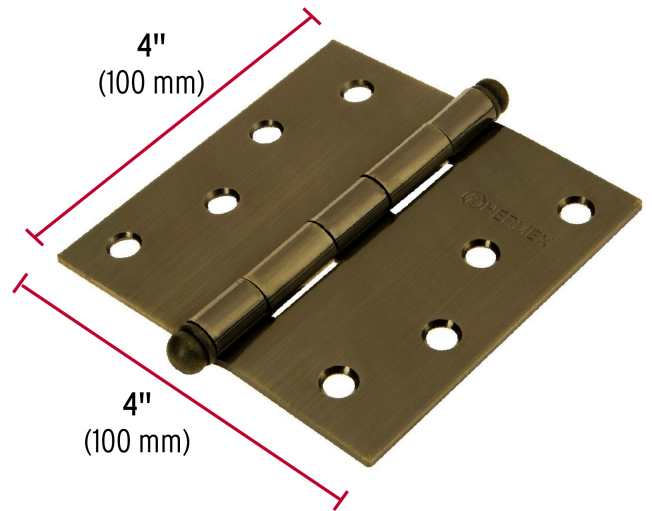

HERMEX

CÓDIGO: 43248 CLAVE: BC-402R

Bisagra cuadrada 4", latón antiguo, cabeza redonda, HERMEX

- Fabricada en acero con acabado latón antiguo
- Perno suelto con cabeza redonda
- 30% Mayor espesor que las marcas tradicionales
- Para uso en carpintería y en la industria mueblera

**Certificaciones y garantías**

• Garantizado contra defectos de fabricación o mano de obra. La garantía se puede hacer válida con cualquier distribuidor de TRUPER

Especificaciones

Medida	4" (100 mm)
Espesor	2.5 mm
Número de orificios	8
Empaque individual	Caja
Inner	10
Máster	100
Pallet	3600

País de origen

Fabricado en China bajo las estrictas especificaciones de GRUPO TRUPER

Imágenes complementarias

EMPAQUE INNER

Contiene: 10 piezas

Peso: 2.69 kg (5.9 lb)

EMPAQUE MASTER

Contiene: 10 inner (100 piezas)