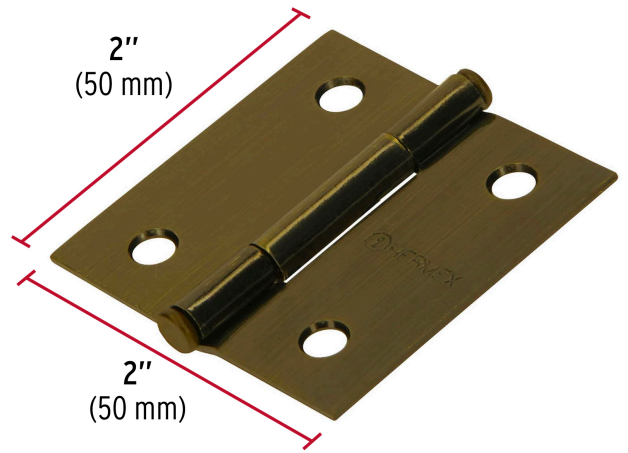

HERMEX

CÓDIGO: 43249 CLAVE: BC-202P

Bisagra cuadrada 2", latón antiguo, cabeza plana, HERMEX

- Fabricada en acero con acabado latón antiguo
- Perno suelto con cabeza plana
- 30% Mayor espesor que las marcas tradicionales
- Para uso en carpintería y en la industria mueblera

**Certificaciones y garantías**

• Garantizado contra defectos de fabricación o mano de obra. La garantía se puede hacer válida con cualquier distribuidor de TRUPER

Especificaciones

Medida	2" (50 mm)
Espesor	1.5 mm
Número de orificios	4
Empaque individual	Caja
Inner	10
Master	100
Pallet	22800

País de origen

Fabricado en China bajo las estrictas especificaciones de GRUPO TRUPER

Imágenes complementarias

EMPAQUE INNER

Contiene: 10 piezas

Peso: 0.4 kg (0.9 lb)

EMPAQUE MASTER

Contiene: 10 inner (100 piezas)