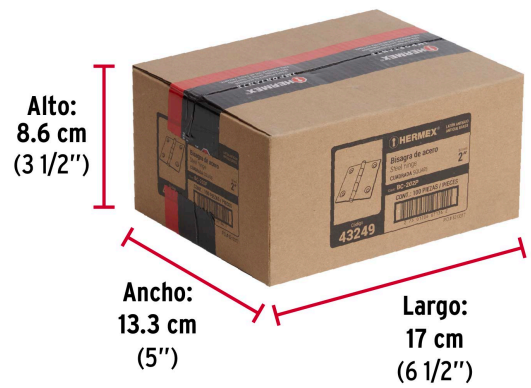

HERMEX

CÓDIGO: 43249 CLAVE: BC-202P

Bisagra cuadrada 2", latón antiguo, cabeza plana, HERMEX

- Fabricada en acero con acabado latón antiguo
- Perno suelto con cabeza plana
- 30% Mayor espesor que las marcas tradicionales
- Para uso en carpintería y en la industria mueblera

**Certificaciones y garantías**

• Garantizado contra defectos de fabricación o mano de obra. La garantía se puede hacer válida con cualquier distribuidor de TRUPER

Especificaciones

Medida	2" (50 mm)
Espesor	1.5 mm
Número de orificios	4
Empaque individual	Caja
Inner	10
Master	100
Pallet	22800

País de origen

Fabricado en China bajo las estrictas especificaciones de GRUPO TRUPER

Imágenes complementarias

EMPAQUE INNER

Contiene: 10 piezas

Peso: 0.4 kg (0.9 lb)

EMPAQUE MASTER

Contiene: 10 inner (100 piezas)

Peso: 4.04 kg (8.9 lb)

Imágenes complementarias