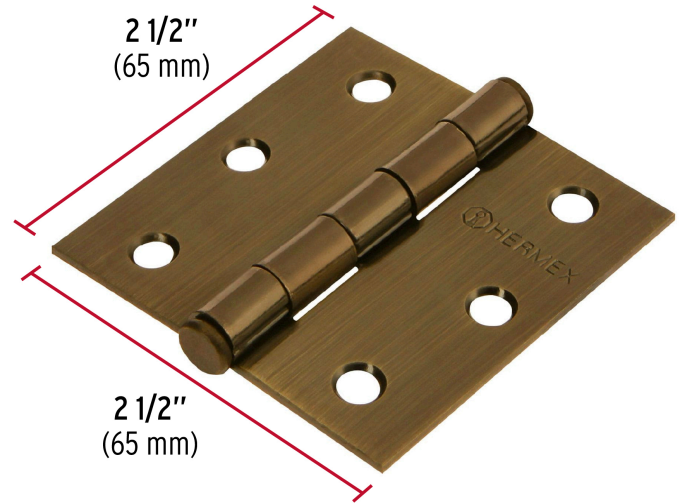

HERMEX

CÓDIGO: 43250 CLAVE: BC-252P

Bisagra cuadrada 2-1/2", latón antiguo, cabeza plana, HERMEX

- Fabricada en acero con acabado latón antiguo
- Perno suelto con cabeza plana
- 30% Mayor espesor que las marcas tradicionales
- Para uso en carpintería y en la industria mueblera

**Certificaciones y garantías**

- Garantizado contra defectos de fabricación o mano de obra. La garantía se puede hacer válida con cualquier distribuidor de TRUPER

Especificaciones

Medida	2-1/2" (65 mm)
Espesor	2 mm
Número de orificios	6
Empaque individual	Caja
Inner	10
Master	100
Pallet	12000

País de origen**Fabricado en China bajo las estrictas especificaciones de GRUPO TRUPER**

Imágenes complementarias

EMPAQUE INNER

Contiene: 10 piezas

Peso: 0.82 kg (1.8 lb)

EMPAQUE MASTER

Contiene: 10 inner (100 piezas)