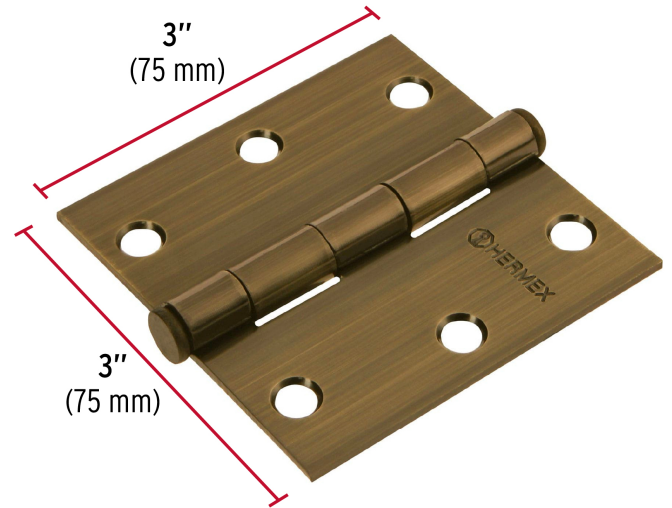

**HERMEX**

CÓDIGO: 43251    CLAVE: BC-302P

**Bisagra cuadrada 3", latón antiguo, cabeza plana, HERMEX**

- Fabricada en acero con acabado latón antiguo
- Perno suelto con cabeza plana
- 30% Mayor espesor que las marcas tradicionales
- Para uso en carpintería y en la industria mueblera

**Certificaciones y garantías**

• Garantizado contra defectos de fabricación o mano de obra. La garantía se puede hacer válida con cualquier distribuidor de TRUPER

**Especificaciones**

|                     |            |
|---------------------|------------|
| Medida              | 3" (75 mm) |
| Espesor             | 2 mm       |
| Número de orificios | 6          |
| Empaque individual  | Caja       |
| Inner               | 20         |
| Master              | 160        |
| Pallet              | 7680       |

**País de origen****Fabricado en China bajo las estrictas especificaciones de GRUPO TRUPER**

**Imágenes complementarias**

**EMPAQUE INNER**

**EMPAQUE MASTER**

Contiene: 20 piezas

Peso: 2.6 kg (5.7 lb)

Contiene: 8 inner (160 piezas)