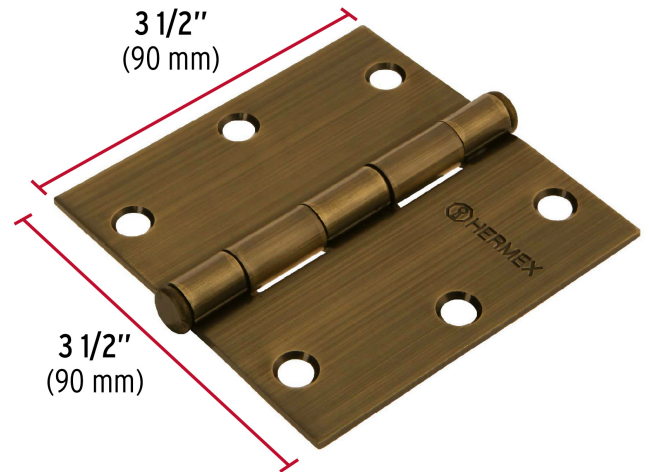

HERMEX

CÓDIGO: 43252 CLAVE: BC-352P

Bisagra cuadrada 3-1/2", latón antiguo, cabeza plana, HERMEX

- Fabricada en acero con acabado latón antiguo
- Perno suelto con cabeza plana
- 30% Mayor espesor que las marcas tradicionales
- Para uso en carpintería y en la industria mueblera

**Certificaciones y garantías**

- Garantizado contra defectos de fabricación o mano de obra. La garantía se puede hacer válida con cualquier distribuidor de TRUPER

Especificaciones

Medida	3-1/2" (90 mm)
Espesor	2 mm
Número de orificios	6
Empaque individual	Caja
Inner	10
Master	100
Pallet	5200

País de origen**Fabricado en China bajo las estrictas especificaciones de GRUPO TRUPER**

Imágenes complementarias

EMPAQUE INNER

EMPAQUE MASTER

Contiene: 10 piezas

Peso: 1.83 kg (4 lb)

Contiene: 10 inner (100 piezas)