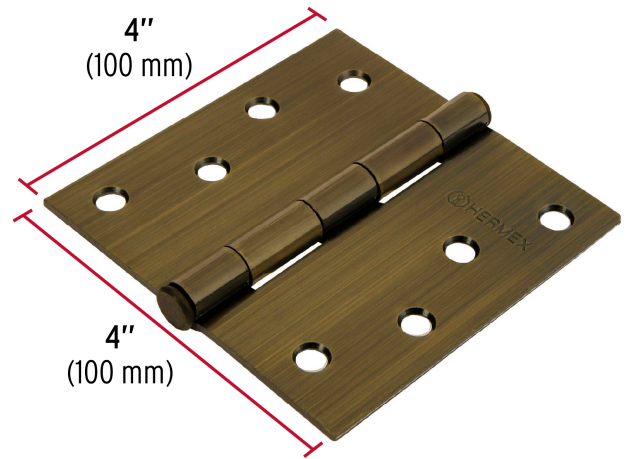

HERMEX

CÓDIGO: 43253 CLAVE: BC-402P

Bisagra cuadrada 4", latón antiguo, cabeza plana, HERMEX

- Fabricada en acero con acabado latón antiguo
- Perno suelto con cabeza plana
- 30% Mayor espesor que las marcas tradicionales
- Para uso en carpintería y en la industria mueblera

**Certificaciones y garantías**

- Garantizado contra defectos de fabricación o mano de obra. La garantía se puede hacer válida con cualquier distribuidor de TRUPER

Especificaciones

Medida	4"(100 mm)
Espesor	2.5 mm
Número de orificios	8
Empaque individual	Caja
Inner	10
Máster	100
Pallet	3600

País de origen**Fabricado en China bajo las estrictas especificaciones de GRUPO TRUPER**

Imágenes complementarias

EMPAQUE INNER

Contiene: 10 piezas

Peso: 2.63 kg (5.8 lb)

Imágenes complementarias

EMPAQUE MASTER

Contiene: 10 inner (100 piezas)

Peso: 26.74 kg (59 lb)