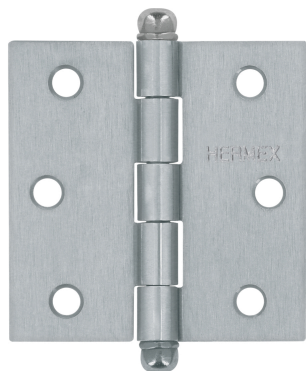

**HERMEX**

CÓDIGO: 43255 CLAVE: BC-253R

**Bisagra cuadrada 2-1/2", satinado, cabeza redonda, HERMEX**

- Fabricada en acero con acabado satinado
- Perno suelto con cabeza redonda
- 30% Mayor espesor que las marcas tradicionales
- Para uso en carpintería y en la industria mueblera

**Certificaciones y garantías**

• Garantizado contra defectos de fabricación o mano de obra. La garantía se puede hacer válida con cualquier distribuidor de TRUPER

**Especificaciones**

Medida	2 1/2" (65 mm)
Espesor	2 mm
Número de orificios	6
Empaque individual	Caja
Inner	10
Máster	100
Pallet	11200