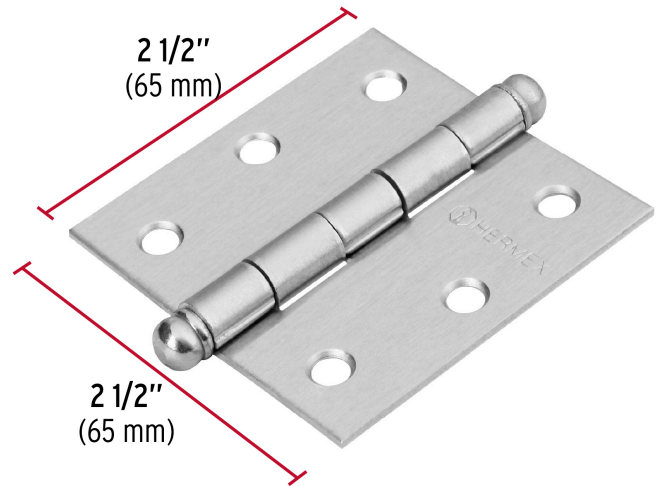

**HERMEX**

CÓDIGO: 43255 CLAVE: BC-253R

**Bisagra cuadrada 2-1/2", satinado, cabeza redonda, HERMEX**

- Fabricada en acero con acabado satinado
- Perno suelto con cabeza redonda
- 30% Mayor espesor que las marcas tradicionales
- Para uso en carpintería y en la industria mueblera

**Certificaciones y garantías**

• Garantizado contra defectos de fabricación o mano de obra. La garantía se puede hacer válida con cualquier distribuidor de TRUPER

**Especificaciones**

Medida	2 1/2" (65 mm)
Espesor	2 mm
Número de orificios	6
Empaque individual	Caja
Inner	10
Máster	100
Pallet	11200

**País de origen**

Fabricado en China bajo las estrictas especificaciones de GRUPO TRUPER

**Imágenes complementarias**

**EMPAQUE INNER**

Contiene: 10 piezas

Peso: 0.83 kg (1.8 lb)

**EMPAQUE MASTER**

Contiene: 10 inner (100 piezas)

Peso: 8.52 kg (18.8 lb)