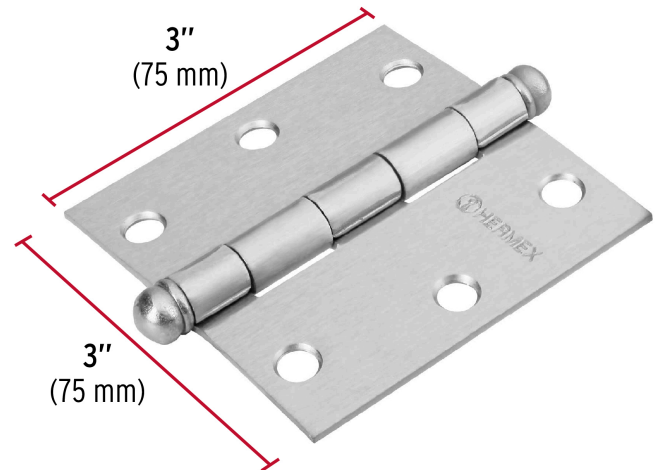

HERMEX

CÓDIGO: 43256 CLAVE: BC-303R

Bisagra cuadrada 3", satinado, cabeza redonda, HERMEX

- Fabricada en acero con acabado satinado
- Perno suelto con cabeza redonda
- 30% Mayor espesor que las marcas tradicionales
- Para uso en carpintería y en la industria mueblera

**Certificaciones y garantías**

- Garantizado contra defectos de fabricación o mano de obra. La garantía se puede hacer válida con cualquier distribuidor de TRUPER

Especificaciones

Medida	3" (75 mm)
Espesor	2.0 mm
Número de orificios	6
Empaque individual	Caja
Inner	20
Máster	160
Pallet	6720

País de origen**Fabricado en China bajo las estrictas especificaciones de GRUPO TRUPER**

Imágenes complementarias

EMPAQUE INNER

Contiene: 20 piezas

Peso: 2.68 kg (5.9 lb)

EMPAQUE MASTER

Contiene: 8 inner (160 piezas)

Peso: 21.62 kg (47.7 lb)

Imágenes complementarias