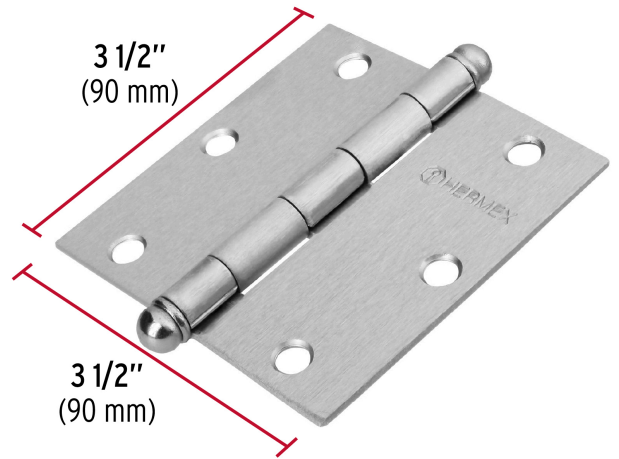

**HERMEX**

CÓDIGO: 43257 CLAVE: BC-353R

**Bisagra cuadrada 3-1/2", satinado, cabeza redonda, HERMEX**

- Fabricada en acero con acabado satinado
- Perno suelto con cabeza redonda
- 30% Mayor espesor que las marcas tradicionales
- Para uso en carpintería y en la industria mueblera

**Certificaciones y garantías**

- Garantizado contra defectos de fabricación o mano de obra. La garantía se puede hacer válida con cualquier distribuidor de TRUPER

**Especificaciones**

Medida	3 1/2" (90 mm)
Espesor	2 mm
Número de orificios	6
Empaque individual	Caja
Inner	10
Máster	100
Pallet	6000

**País de origen****Fabricado en China bajo las estrictas especificaciones de GRUPO TRUPER**

Imágenes complementarias

Perno suelto con cabeza redonda

**EMPAQUE INNER**

Contiene: 10 piezas

Peso: 1.87 kg (4 lb)

**EMPAQUE MASTER**

Contiene: 10 inner (100 piezas)

Peso: 19.04 kg (42 lb)

Imágenes complementarias