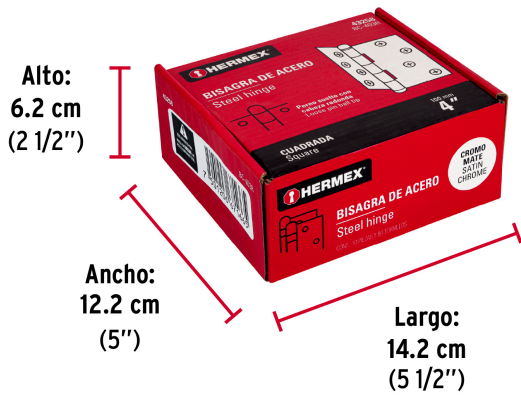

**HERMEX**

CÓDIGO: 43258 CLAVE: BC-403R

**Bisagra cuadrada 4", satinado, cabeza redonda, HERMEX**

- Fabricada en acero con acabado satinado
- Perno suelto con cabeza redonda
- 30% Mayor espesor que las marcas tradicionales
- Para uso en carpintería y en la industria mueblera

**Certificaciones y garantías**

- Garantizado contra defectos de fabricación o mano de obra. La garantía se puede hacer válida con cualquier distribuidor de TRUPER

**Especificaciones**

Medida	4" (100 mm)
Espesor	2.5 mm
Número de orificios	8
Empaque individual	Caja
Inner	10
Máster	100
Pallet	3600

**País de origen****Fabricado en China bajo las estrictas especificaciones de GRUPO TRUPER**

**Imágenes complementarias**

**EMPAQUE INNER**

**EMPAQUE MASTER**

Contiene: 10 piezas

Peso: 2.64 kg (5.8 lb)

Contiene: 10 inner (100 piezas)

Peso: 26.8 kg (59 lb)

Imágenes complementarias