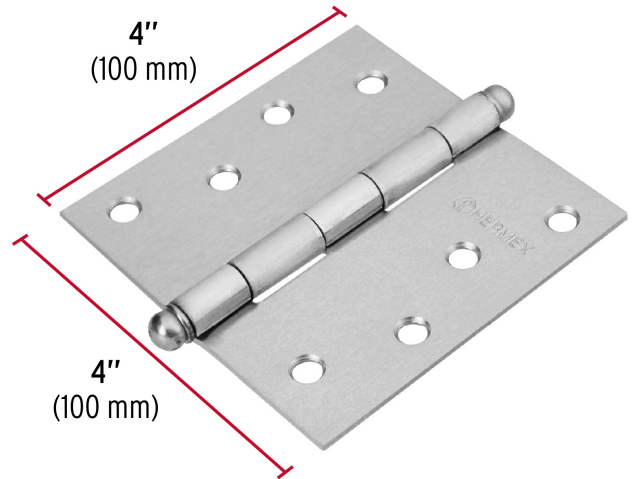

**HERMEX**

CÓDIGO: 43258 CLAVE: BC-403R

**Bisagra cuadrada 4", satinado, cabeza redonda, HERMEX**

- Fabricada en acero con acabado satinado
- Perno suelto con cabeza redonda
- 30% Mayor espesor que las marcas tradicionales
- Para uso en carpintería y en la industria mueblera

**Certificaciones y garantías**

- Garantizado contra defectos de fabricación o mano de obra. La garantía se puede hacer válida con cualquier distribuidor de TRUPER

**Especificaciones**

Medida	4" (100 mm)
Espesor	2.5 mm
Número de orificios	8
Empaque individual	Caja
Inner	10
Máster	100
Pallet	3600

**País de origen****Fabricado en China bajo las estrictas especificaciones de GRUPO TRUPER**

**Imágenes complementarias**

**EMPAQUE INNER**

**EMPAQUE MASTER**

Contiene: 10 piezas

Peso: 2.64 kg (5.8 lb)

Contiene: 10 inner (100 piezas)