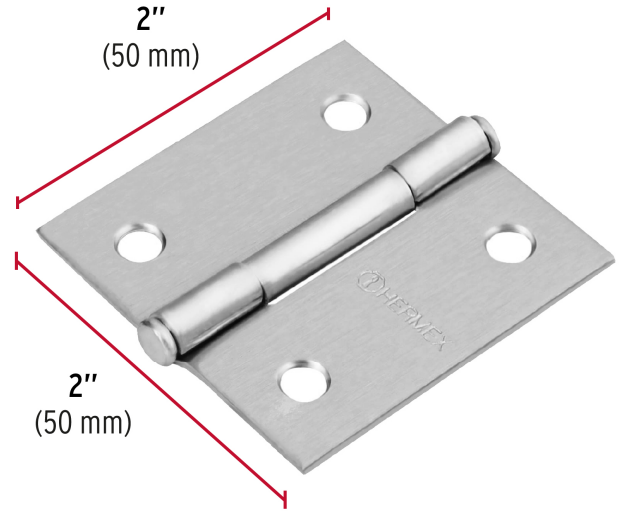

HERMEX

CÓDIGO: 43259 CLAVE: BC-203P

Bisagra cuadrada 2", satinado, cabeza plana, HERMEX

- Fabricada en acero con acabado satinado
- Perno suelto con cabeza plana
- 30% Mayor espesor que las marcas tradicionales
- Para uso en carpintería y en la industria mueblera

**Certificaciones y garantías**

- Garantizado contra defectos de fabricación o mano de obra. La garantía se puede hacer válida con cualquier distribuidor de TRUPER

Especificaciones

Medida	2" (50 mm)
Espesor	1.5 mm
Número de orificios	4
Empaque individual	Caja
Inner	10
Master	100
Pallet	24000

País de origen**Fabricado en China bajo las estrictas especificaciones de GRUPO TRUPER**

Imágenes complementarias

EMPAQUE INNER

Contiene: 10 piezas

Peso: 0.39 kg (0.9 lb)

EMPAQUE MASTER

Contiene: 10 inner (100 piezas)

Peso: 4.02 kg (8.9 lb)