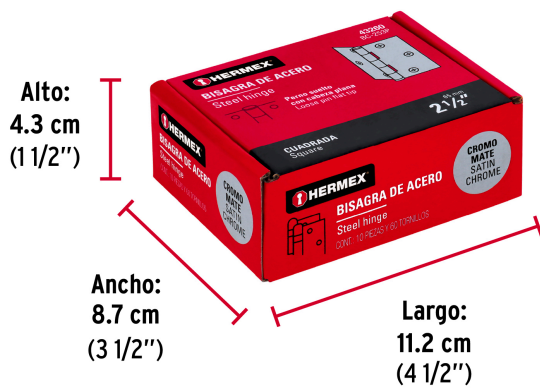

HERMEX

CÓDIGO: 43260 CLAVE: BC-253P

Bisagra cuadrada 2-1/2", satinado, cabeza plana, HERMEX

- Fabricada en acero con acabado satinado
- Perno suelto con cabeza plana
- 30% Mayor espesor que las marcas tradicionales
- Para uso en carpintería y en la industria mueblera

**Certificaciones y garantías**

• Garantizado contra defectos de fabricación o mano de obra. La garantía se puede hacer válida con cualquier distribuidor de TRUPER

Especificaciones

| | |
|---------------------|----------------|
| Medida | 2-1/2" (65 mm) |
| Espesor | 2 mm |
| Número de orificios | 6 |
| Empaque individual | Caja |
| Inner | 10 |
| Master | 100 |
| Pallet | 12000 |

País de origen

Fabricado en China bajo las estrictas especificaciones de GRUPO TRUPER

Imágenes complementarias

EMPAQUE INNER

EMPAQUE MASTER

Contiene: 10 piezas

Peso: 0.81 kg (1.8 lb)

Contiene: 10 inner (100 piezas)

Peso: 8.28 kg (18.3 lb)

Imágenes complementarias