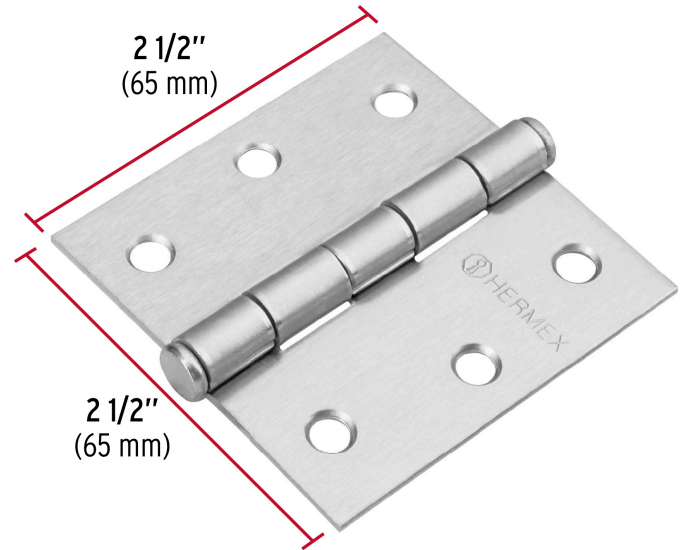

HERMEX

CÓDIGO: 43260 CLAVE: BC-253P

Bisagra cuadrada 2-1/2", satinado, cabeza plana, HERMEX

- Fabricada en acero con acabado satinado
- Perno suelto con cabeza plana
- 30% Mayor espesor que las marcas tradicionales
- Para uso en carpintería y en la industria mueblera

**Certificaciones y garantías**

• Garantizado contra defectos de fabricación o mano de obra. La garantía se puede hacer válida con cualquier distribuidor de TRUPER

Especificaciones

| | |
|---------------------|----------------|
| Medida | 2-1/2" (65 mm) |
| Espesor | 2 mm |
| Número de orificios | 6 |
| Empaque individual | Caja |
| Inner | 10 |
| Master | 100 |
| Pallet | 12000 |

País de origen

Fabricado en China bajo las estrictas especificaciones de GRUPO TRUPER

Imágenes complementarias

EMPAQUE INNER

EMPAQUE MASTER

Contiene: 10 piezas

Peso: 0.81 kg (1.8 lb)

Contiene: 10 inner (100 piezas)

Peso: 8.28 kg (18.3 lb)

Imágenes complementarias