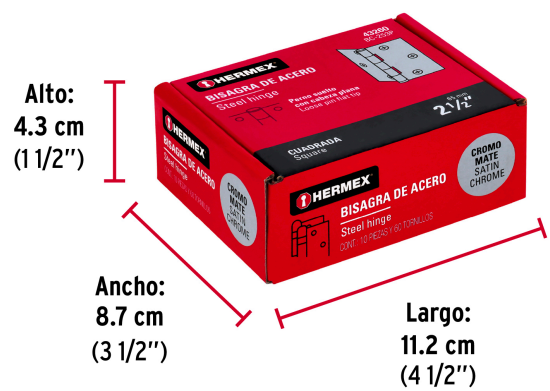

HERMEX

CÓDIGO: 43260 CLAVE: BC-253P

Bisagra cuadrada 2-1/2", satinado, cabeza plana, HERMEX

- Fabricada en acero con acabado satinado
- Perno suelto con cabeza plana
- 30% Mayor espesor que las marcas tradicionales
- Para uso en carpintería y en la industria mueblera

**Certificaciones y garantías**

- Garantizado contra defectos de fabricación o mano de obra. La garantía se puede hacer válida con cualquier distribuidor de TRUPER

Especificaciones

Medida	2-1/2" (65 mm)
Espesor	2 mm
Número de orificios	6
Empaque individual	Caja
Inner	10
Máster	100
Pallet	12000

País de origen**Fabricado en China bajo las estrictas especificaciones de GRUPO TRUPER**

Imágenes complementarias

EMPAQUE INNER

Contiene: 10 piezas

Peso: 0.81 kg (1.8 lb)

Imágenes complementarias

EMPAQUE MASTER

Contiene: 10 inner (100 piezas)

Peso: 8.28 kg (18.3 lb)