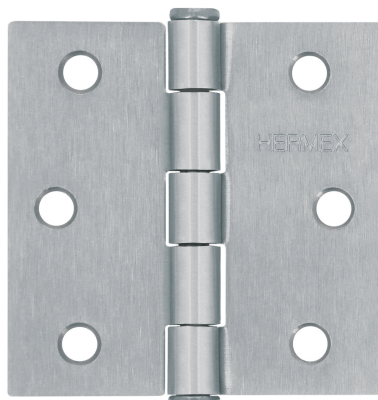

HERMEX

CÓDIGO: 43260 CLAVE: BC-253P

Bisagra cuadrada 2-1/2", satinado, cabeza plana, HERMEX

- Fabricada en acero con acabado satinado
- Perno suelto con cabeza plana
- 30% Mayor espesor que las marcas tradicionales
- Para uso en carpintería y en la industria mueblera

**Certificaciones y garantías**

- Garantizado contra defectos de fabricación o mano de obra. La garantía se puede hacer válida con cualquier distribuidor de TRUPER

Especificaciones

Medida	2-1/2" (65 mm)
Espesor	2 mm
Número de orificios	6
Empaque individual	Caja
Inner	10
Máster	100
Pallet	12000

Contiene: 10 inner (100 piezas)

Peso: 8.28 kg (18.3 lb)