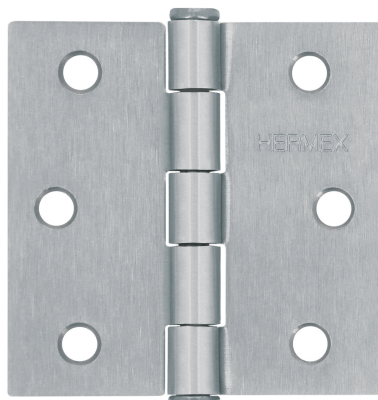

HERMEX

CÓDIGO: 43260 CLAVE: BC-253P

Bisagra cuadrada 2-1/2", satinado, cabeza plana, HERMEX

- Fabricada en acero con acabado satinado
- Perno suelto con cabeza plana
- 30% Mayor espesor que las marcas tradicionales
- Para uso en carpintería y en la industria mueblera

**Certificaciones y garantías**

- Garantizado contra defectos de fabricación o mano de obra. La garantía se puede hacer válida con cualquier distribuidor de TRUPER

Especificaciones

| | |
|---------------------|----------------|
| Medida | 2-1/2" (65 mm) |
| Espesor | 2 mm |
| Número de orificios | 6 |
| Empaque individual | Caja |
| Inner | 10 |
| Máster | 100 |
| Pallet | 12000 |