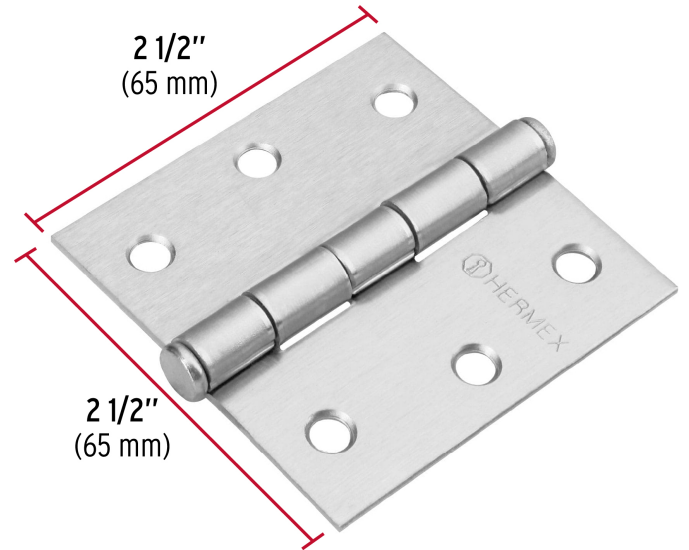

HERMEX

CÓDIGO: 43260 CLAVE: BC-253P

Bisagra cuadrada 2-1/2", satinado, cabeza plana, HERMEX

- Fabricada en acero con acabado satinado
- Perno suelto con cabeza plana
- 30% Mayor espesor que las marcas tradicionales
- Para uso en carpintería y en la industria mueblera

**Certificaciones y garantías**

- Garantizado contra defectos de fabricación o mano de obra. La garantía se puede hacer válida con cualquier distribuidor de TRUPER

Especificaciones

Medida	2-1/2" (65 mm)
Espesor	2 mm
Número de orificios	6
Empaque individual	Caja
Inner	10
Máster	100
Pallet	12000

País de origen**Fabricado en China bajo las estrictas especificaciones de GRUPO TRUPER**

Imágenes complementarias

EMPAQUE INNER

Contiene: 10 piezas

Peso: 0.81 kg (1.8 lb)

Imágenes complementarias

EMPAQUE MASTER

Contiene: 10 inner (100 piezas)

Peso: 8.28 kg (18.3 lb)