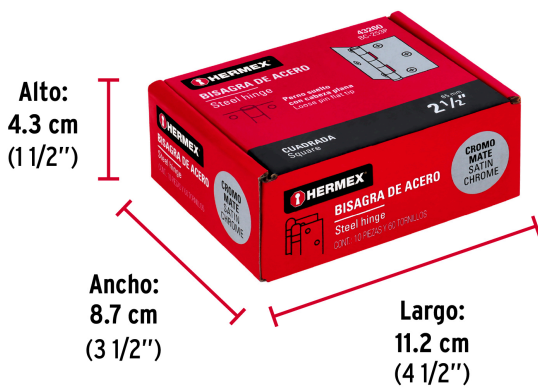

HERMEX

CÓDIGO: 43260 CLAVE: BC-253P

Bisagra cuadrada 2-1/2", satinado, cabeza plana, HERMEX

- Fabricada en acero con acabado satinado
- Perno suelto con cabeza plana
- 30% Mayor espesor que las marcas tradicionales
- Para uso en carpintería y en la industria mueblera

**Certificaciones y garantías**

- Garantizado contra defectos de fabricación o mano de obra. La garantía se puede hacer válida con cualquier distribuidor de TRUPER

Especificaciones

| | |
|---------------------|----------------|
| Medida | 2-1/2" (65 mm) |
| Espesor | 2 mm |
| Número de orificios | 6 |
| Empaque individual | Caja |
| Inner | 10 |
| Máster | 100 |
| Pallet | 12000 |

País de origen**Fabricado en China bajo las estrictas especificaciones de GRUPO TRUPER**

Imágenes complementarias

EMPAQUE INNER

Contiene: 10 piezas

Peso: 0.81 kg (1.8 lb)

EMPAQUE MASTER

Contiene: 10 inner (100 piezas)

Peso: 8.28 kg (18.3 lb)

Imágenes complementarias