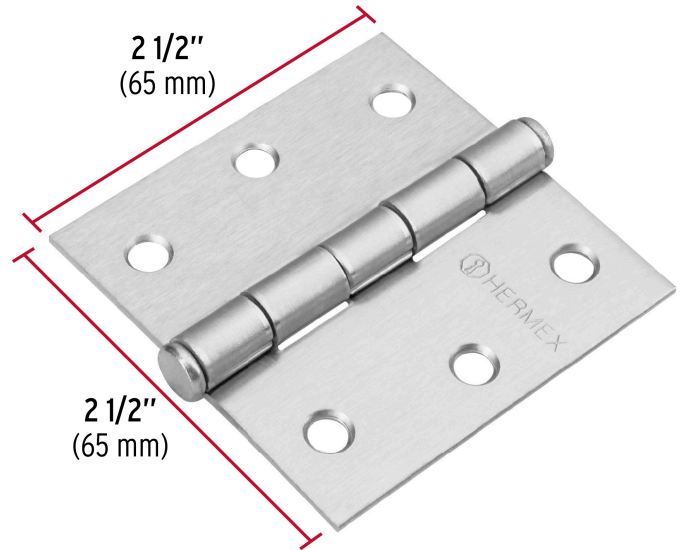

HERMEX

CÓDIGO: 43260 CLAVE: BC-253P

Bisagra cuadrada 2-1/2", satinado, cabeza plana, HERMEX

- Fabricada en acero con acabado satinado
- Perno suelto con cabeza plana
- 30% Mayor espesor que las marcas tradicionales
- Para uso en carpintería y en la industria mueblera

**Certificaciones y garantías**

- Garantizado contra defectos de fabricación o mano de obra. La garantía se puede hacer válida con cualquier distribuidor de TRUPER

Especificaciones

| | |
|---------------------|----------------|
| Medida | 2-1/2" (65 mm) |
| Espesor | 2 mm |
| Número de orificios | 6 |
| Empaque individual | Caja |
| Inner | 10 |
| Máster | 100 |
| Pallet | 12000 |

País de origen**Fabricado en China bajo las estrictas especificaciones de GRUPO TRUPER**

Imágenes complementarias

EMPAQUE INNER

Contiene: 10 piezas

Peso: 0.81 kg (1.8 lb)

EMPAQUE MASTER

Contiene: 10 inner (100 piezas)

Peso: 8.28 kg (18.3 lb)

Imágenes complementarias