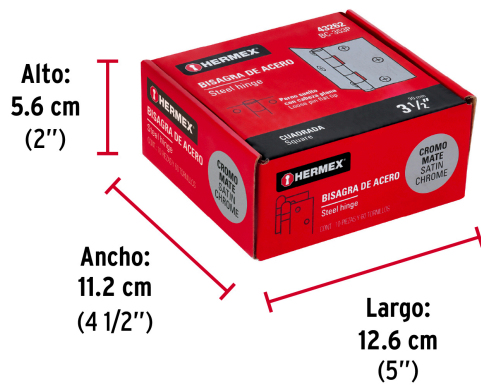

HERMEX

CÓDIGO: 43262 CLAVE: BC-353P

Bisagra cuadrada 3-1/2", satinado, cabeza plana, HERMEX

- Fabricada en acero con acabado satinado
- Perno suelto con cabeza plana
- 30% Mayor espesor que las marcas tradicionales
- Para uso en carpintería y en la industria mueblera

**Certificaciones y garantías**

• Garantizado contra defectos de fabricación o mano de obra. La garantía se puede hacer válida con cualquier distribuidor de TRUPER

Especificaciones

Medida	3-1/2" (90 mm)
Espesor	2 mm
Número de orificios	6
Empaque individual	Caja
Inner	10
Master	100
Pallet	4500

País de origen

Fabricado en China bajo las estrictas especificaciones de GRUPO TRUPER

Imágenes complementarias

Perno suelto con cabeza plana

EMPAQUE INNER

Contiene: 10 piezas

Peso: 1.82 kg (4 lb)

EMPAQUE MASTER

Contiene: 10 inner (100 piezas)

Peso: 18.56 kg (40.9 lb)