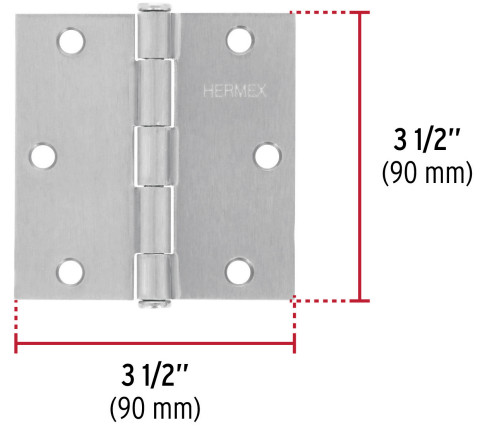

HERMEX

CÓDIGO: 43262 CLAVE: BC-353P

Bisagra cuadrada 3-1/2", satinado, cabeza plana, HERMEX

- Fabricada en acero con acabado satinado
- Perno suelto con cabeza plana
- 30% Mayor espesor que las marcas tradicionales
- Para uso en carpintería y en la industria mueblera

**Certificaciones y garantías**

• Garantizado contra defectos de fabricación o mano de obra. La garantía se puede hacer válida con cualquier distribuidor de TRUPER

Especificaciones

Medida	3-1/2" (90 mm)
Espesor	2 mm
Número de orificios	6
Empaque individual	Caja
Inner	10
Master	100
Pallet	4500

País de origen

Fabricado en China bajo las estrictas especificaciones de GRUPO TRUPER

Imágenes complementarias

Perno suelto con cabeza plana

EMPAQUE INNER

Contiene: 10 piezas

Peso: 1.82 kg (4 lb)

EMPAQUE MASTER

Contiene: 10 inner (100 piezas)

Peso: 18.56 kg (40.9 lb)