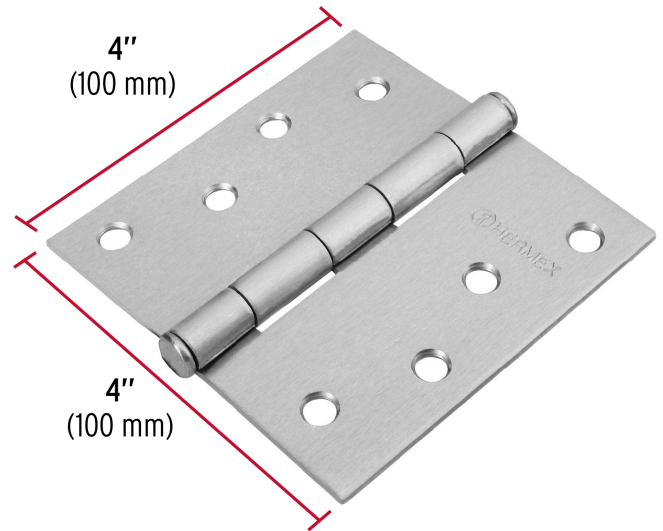

**HERMEX**

CÓDIGO: 43263 CLAVE: BC-403P

**Bisagra cuadrada 4", satinado, cabeza plana, HERMEX**

- Fabricada en acero con acabado satinado
- Perno suelto con cabeza plana
- 30% Mayor espesor que las marcas tradicionales
- Para uso en carpintería y en la industria mueblera

**Certificaciones y garantías**

• Garantizado contra defectos de fabricación o mano de obra. La garantía se puede hacer válida con cualquier distribuidor de TRUPER

**Especificaciones**

Medida	4" (100 mm)
Espesor	2.5 mm
Número de orificios	8
Empaque individual	Caja
Inner	10
Master	100
Pallet	3600

**País de origen**

Fabricado en China bajo las estrictas especificaciones de GRUPO TRUPER

**Imágenes complementarias**

**EMPAQUE INNER**

**Contiene: 10 piezas**

**Peso: 2.57 kg (5.7 lb)**

**EMPAQUE MASTER**

**Contiene: 10 inner (100 piezas)**

**Peso: 26.4 kg (58.2 lb)**

Imágenes complementarias