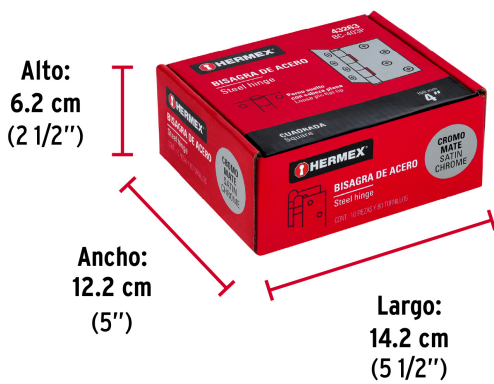

**HERMEX**

CÓDIGO: 43263 CLAVE: BC-403P

**Bisagra cuadrada 4", satinado, cabeza plana, HERMEX**

- Fabricada en acero con acabado satinado
- Perno suelto con cabeza plana
- 30% Mayor espesor que las marcas tradicionales
- Para uso en carpintería y en la industria mueblera

**Certificaciones y garantías**

• Garantizado contra defectos de fabricación o mano de obra. La garantía se puede hacer válida con cualquier distribuidor de TRUPER

**Especificaciones**

Medida	4" (100 mm)
Espesor	2.5 mm
Número de orificios	8
Empaque individual	Caja
Inner	10
Master	100
Pallet	3600

**País de origen**

Fabricado en China bajo las estrictas especificaciones de GRUPO TRUPER

**Imágenes complementarias**

**EMPAQUE INNER**

**Contiene: 10 piezas**

**Peso: 2.57 kg (5.7 lb)**

**EMPAQUE MASTER**

**Contiene: 10 inner (100 piezas)**

**Peso: 26.4 kg (58.2 lb)**

Imágenes complementarias