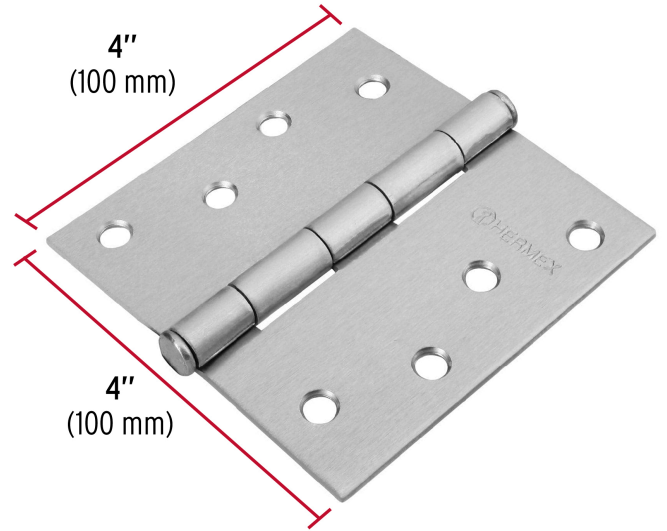

HERMEX

CÓDIGO: 43263 CLAVE: BC-403P

Bisagra cuadrada 4", satinado, cabeza plana, HERMEX

- Fabricada en acero con acabado satinado
- Perno suelto con cabeza plana
- 30% Mayor espesor que las marcas tradicionales
- Para uso en carpintería y en la industria mueblera

**Certificaciones y garantías**

- Garantizado contra defectos de fabricación o mano de obra. La garantía se puede hacer válida con cualquier distribuidor de TRUPER

Especificaciones

Medida	4" (100 mm)
Espesor	2.5 mm
Número de orificios	8
Empaque individual	Caja
Inner	10
Máster	100
Pallet	3600

País de origen**Fabricado en China bajo las estrictas especificaciones de GRUPO TRUPER**

Imágenes complementarias

EMPAQUE INNER

Alto:
6.2 cm
(2 1/2")

Ancho:
12.2 cm
(5")

Largo:
14.2 cm
(5 1/2")

Contiene: 10 piezas

Peso: 2.57 kg (5.7 lb)

Imágenes complementarias

EMPAQUE MASTER

Contiene: 10 inner (100 piezas)

Peso: 26.4 kg (58.2 lb)