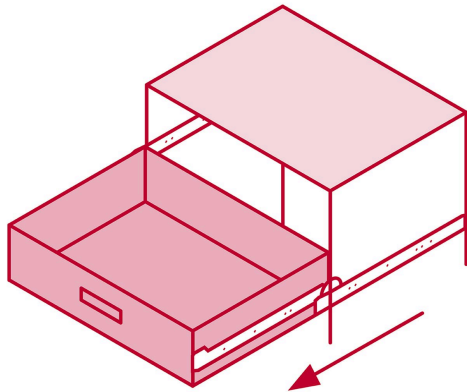

Imágenes complementarias

Acabado niquelado

**El cajón sale
en su totalidad**