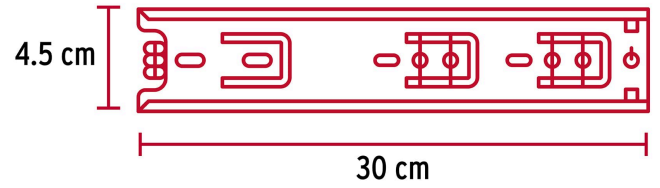

Imágenes complementarias

Acabado niquelado

**El cajón sale
en su totalidad**