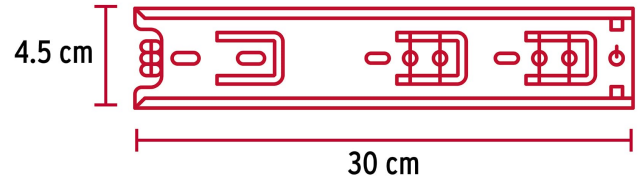

Imágenes complementarias

**El cajón sale
en su totalidad**