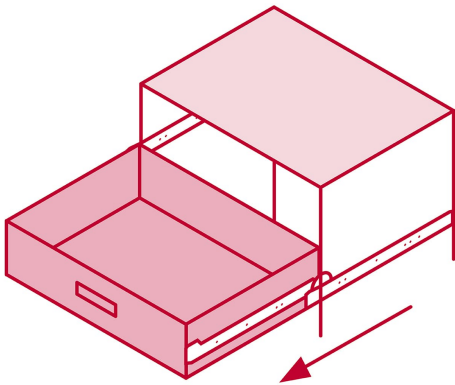

Imágenes complementarias

**El cajón sale
en su totalidad**