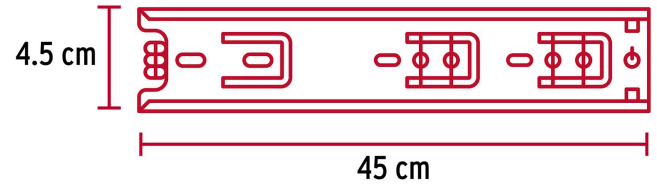

HERMEX

CÓDIGO: 43273 CLAVE: COR-445

Bolsa con 2 correderas extensión 45 cm p/cajón, ancho 4.5 cm

- Fabricada en acero con acabado niquelado
- Sistema de balines para suave operación
- Topes de retención para cajón
- Para escritorios, muebles y armarios

Certificaciones y garantías

• Garantizado contra defectos de fabricación o mano de obra. La garantía se puede hacer válida con cualquier distribuidor de TRUPER

Especificaciones

Capacidad de carga	34 kg por par
Largo	45 cm
Ancho	4.5 cm
Largo total	90 cm
Empaque individual	Bolsa con 2 piezas
Inner	4
Máster	16
Pallet	960

País de origen

Fabricado en China bajo las estrictas especificaciones de GRUPO TRUPER

Imágenes complementarias

El cajón sale en su totalidad

EMPAQUE INDIVIDUAL

Peso: 0.96 kg (2 lb)

Imágenes complementarias

EMPAQUE INNER

Contiene: 4 piezas

Peso: 3.84 kg (8.5 lb)

EMPAQUE MASTER

Contiene: 4 inner (16 piezas)

Peso: 15.56 kg (34.3 lb)