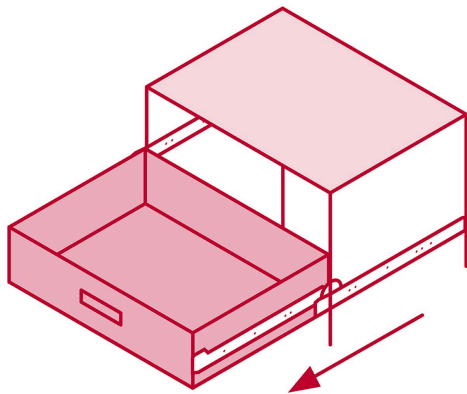

HERMEX

CÓDIGO: 43273 CLAVE: COR-445

Bolsa con 2 correderas extensión 45 cm p/cajón, ancho 4.5 cm

- Fabricada en acero con acabado niquelado
- Sistema de balines para suave operación
- Topes de retención para cajón
- Para escritorios, muebles y armarios

Certificaciones y garantías

• Garantizado contra defectos de fabricación o mano de obra. La garantía se puede hacer válida con cualquier distribuidor de TRUPER

Especificaciones

Capacidad de carga	34 kg por par
Largo	45 cm
Ancho	4.5 cm
Largo total	90 cm
Empaque individual	Bolsa con 2 piezas
Inner	4
Máster	16
Pallet	960

País de origen

Fabricado en China bajo las estrictas especificaciones de GRUPO TRUPER

Imágenes complementarias

El cajón sale en su totalidad

EMPAQUE INDIVIDUAL

Peso: 0.96 kg (2 lb)

Imágenes complementarias

EMPAQUE INNER

Contiene: 4 piezas

Peso: 3.84 kg (8.5 lb)

EMPAQUE MASTER

Contiene: 4 inner (16 piezas)

Peso: 15.56 kg (34.3 lb)