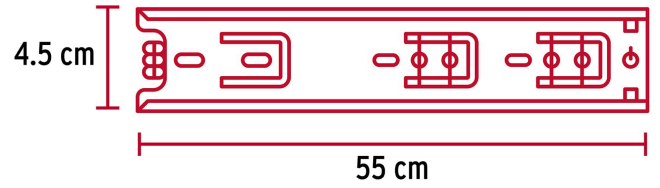

HERMEX

CÓDIGO: 43275 CLAVE: COR-455

Bolsa con 2 correderas extensión 55 cm p/cajón, ancho 4.5 cm

- Fabricada en acero con acabado niquelado
- Sistema de balines para suave operación
- Topes de retención para cajón
- Para escritorios, muebles y armarios

**Certificaciones y garantías**

- Garantizado contra defectos de fabricación o mano de obra. La garantía se puede hacer válida con cualquier distribuidor de TRUPER

Especificaciones

Capacidad de carga	34 kg por par
Ancho	4.5 cm
Largo	55 cm
Largo total	110 cm
Empaque individual	Bolsa con 2 piezas
Inner	4
Máster	16
Pallet	768

País de origen**Fabricado en China bajo las estrictas especificaciones de GRUPO TRUPER**

Imágenes complementarias

El cajón sale en su totalidad

EMPAQUE INDIVIDUAL

Peso: 1.18 kg (2.6 lb)

Imágenes complementarias