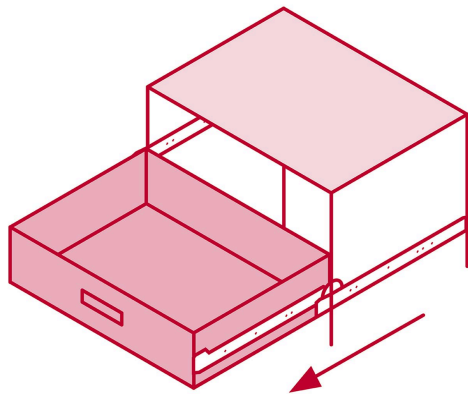

HERMEX

CÓDIGO: 43275 CLAVE: COR-455

Bolsa con 2 correderas extensión 55 cm p/cajón, ancho 4.5 cm

- Fabricada en acero con acabado niquelado
- Sistema de balines para suave operación
- Topes de retención para cajón
- Para escritorios, muebles y armarios

**Certificaciones y garantías**

- Garantizado contra defectos de fabricación o mano de obra. La garantía se puede hacer válida con cualquier distribuidor de TRUPER

Especificaciones

Capacidad de carga	34 kg por par
Ancho	4.5 cm
Largo	55 cm
Largo total	110 cm
Empaque individual	Bolsa con 2 piezas
Inner	4
Máster	16
Pallet	768

País de origen**Fabricado en China bajo las estrictas especificaciones de GRUPO TRUPER**

Imágenes complementarias

El cajón sale en su totalidad

EMPAQUE INDIVIDUAL

Peso: 1.18 kg (2.6 lb)

Imágenes complementarias

EMPAQUE INNER

Contiene: 4 piezas

Peso: 4.72 kg (10.4 lb)

EMPAQUE MASTER

Contiene: 4 inner (16 piezas)

Peso: 19.26 kg (42.5 lb)