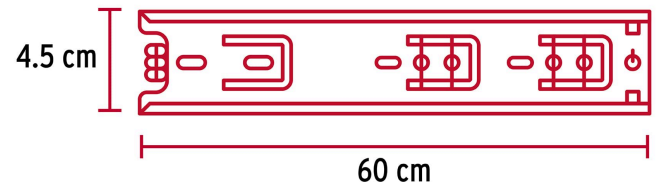

HERMEX

CÓDIGO: 43276 CLAVE: COR-460

Bolsa con 2 correderas extensión 60 cm p/cajón, ancho 4.5 cm

- Fabricada en acero con acabado niquelado
- Sistema de balines para suave operación
- Topes de retención para cajón
- Para escritorios, muebles y armarios

Certificaciones y garantías

• Garantizado contra defectos de fabricación o mano de obra. La garantía se puede hacer válida con cualquier distribuidor de TRUPER

Especificaciones

Capacidad de carga	34 kg por par
Ancho	4.5 cm
Largo	60 cm
Largo total	120 cm
Empaque individual	Bolsa con 2 piezas
Inner	4
Máster	16
Pallet	768

País de origen**Fabricado en China bajo las estrictas especificaciones de GRUPO TRUPER**

Imágenes complementarias

**El cajón sale
en su totalidad**

EMPAQUE INDIVIDUAL

Peso: 1.3 kg (2.9 lb)

Imágenes complementarias