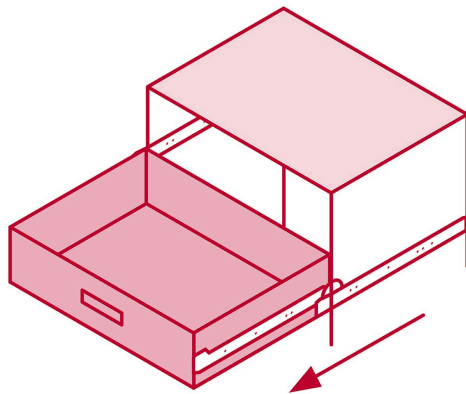

HERMEX

CÓDIGO: 43276 CLAVE: COR-460

Bolsa con 2 correderas extensión 60 cm p/cajón, ancho 4.5 cm

- Fabricada en acero con acabado niquelado
- Sistema de balines para suave operación
- Topes de retención para cajón
- Para escritorios, muebles y armarios

Certificaciones y garantías

• Garantizado contra defectos de fabricación o mano de obra. La garantía se puede hacer válida con cualquier distribuidor de TRUPER

Especificaciones

Capacidad de carga	34 kg por par
Ancho	4.5 cm
Largo	60 cm
Largo total	120 cm
Empaque individual	Bolsa con 2 piezas
Inner	4
Máster	16
Pallet	768

País de origen**Fabricado en China bajo las estrictas especificaciones de GRUPO TRUPER**

Imágenes complementarias

**El cajón sale
en su totalidad**

EMPAQUE INDIVIDUAL

Peso: 1.3 kg (2.9 lb)

Imágenes complementarias

EMPAQUE INNER

Contiene: 4 piezas

Peso: 5.2 kg (11.5 lb)

EMPAQUE MASTER

Contiene: 4 inner (16 piezas)

Peso: 21.18 kg (46.7 lb)