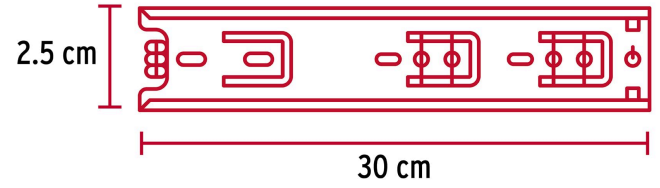

HERMEX

CÓDIGO: 43277 CLAVE: COR-230

Bolsa con 2 correderas extensión 30 cm p/cajón, ancho 2.5 cm

- Fabricada en acero con acabado niquelado
- Sistema de balines para suave operación
- Topes de retención para cajón
- Para escritorios, muebles y armarios

Certificaciones y garantías

- Garantizado contra defectos de fabricación o mano de obra. La garantía se puede hacer válida con cualquier distribuidor de TRUPER

Especificaciones

Capacidad de carga	8 Kg por par
Ancho	2.5 cm
Largo	30 cm
Largo total	48 cm
Empaque individual	Bolsa con 2 piezas
Inner	4
Máster	40
Pallet	3600

País de origen**Fabricado en China bajo las estrictas especificaciones de GRUPO TRUPER**

Imágenes complementarias

El cajón sale
3/4 partes

Imágenes complementarias

EMPAQUE INDIVIDUAL

EMPAQUE INNER

Peso: 0.24 kg (0.5 lb)