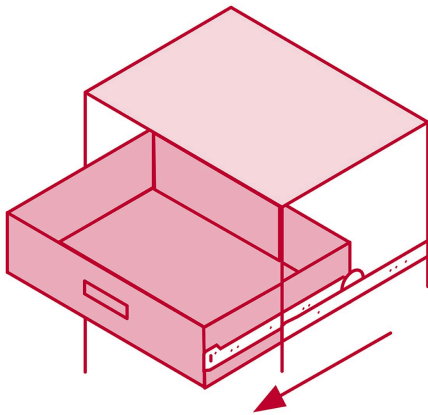

HERMEX

CÓDIGO: 43277 CLAVE: COR-230

Bolsa con 2 correderas extensión 30 cm p/cajón, ancho 2.5 cm

- Fabricada en acero con acabado niquelado
- Sistema de balines para suave operación
- Topes de retención para cajón
- Para escritorios, muebles y armarios

Certificaciones y garantías

- Garantizado contra defectos de fabricación o mano de obra. La garantía se puede hacer válida con cualquier distribuidor de TRUPER

Especificaciones

Capacidad de carga	8 Kg por par
Ancho	2.5 cm
Largo	30 cm
Largo total	48 cm
Empaque individual	Bolsa con 2 piezas
Inner	4
Máster	40
Pallet	3600

País de origen**Fabricado en China bajo las estrictas especificaciones de GRUPO TRUPER**

Imágenes complementarias

El cajón sale
3/4 partes

Imágenes complementarias

EMPAQUE INDIVIDUAL

EMPAQUE INNER

Peso: 0.24 kg (0.5 lb)

Contiene: 4 piezas

Peso: 0.97 kg (2 lb)

EMPAQUE MASTER

Contiene: 10 inner (40 piezas)

Peso: 10.06 kg (22.2 lb)