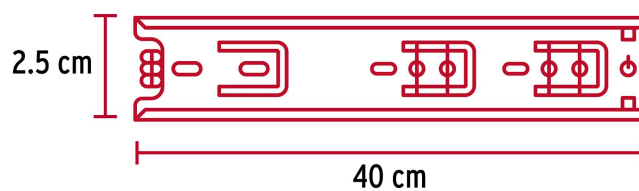

Imágenes complementarias

El cajón sale
3/4 partes