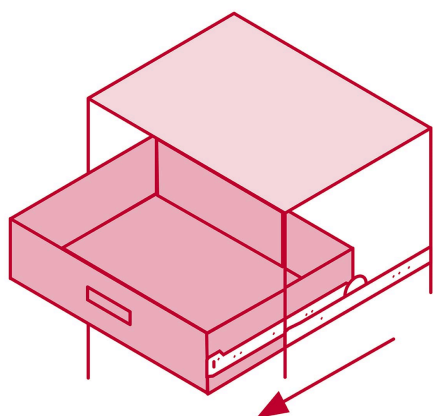

**HERMEX**

CÓDIGO: 43279 CLAVE: COR-240

**Bolsa con 2 correderas extensión 40 cm p/cajón, ancho 2.5 cm**

- Fabricada en acero con acabado niquelado
- Sistema de balines para suave operación
- Topes de retención para cajón
- Para escritorios, muebles y armarios

**Certificaciones y garantías**

- Garantizado contra defectos de fabricación o mano de obra. La garantía se puede hacer válida con cualquier distribuidor de TRUPER

**Especificaciones**

Capacidad de carga	8 Kg por par
Ancho	2.5 cm
Largo	40 cm
Largo total	65 cm
Empaque individual	Bolsa con 2 piezas
Inner	4
Máster	40
Pallet	2880

## Imágenes complementarias

El cajón sale  
3/4 partes