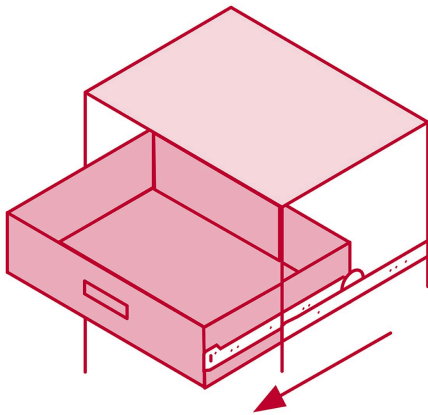

**HERMEX**

CÓDIGO: 43280 CLAVE: COR-245

**Bolsa con 2 correderas extensión 45 cm p/cajón, ancho 2.5 cm**

- Fabricada en acero con acabado niquelado
- Sistema de balines para suave operación
- Topes de retención para cajón
- Para escritorios, muebles y armarios

**Certificaciones y garantías**

- Garantizado contra defectos de fabricación o mano de obra. La garantía se puede hacer válida con cualquier distribuidor de TRUPER

**Especificaciones**

Capacidad de carga	8 Kg por par
Ancho	2.5 cm
Largo	45 cm
Largo total	73 cm
Empaque individual	Bolsa con 2 piezas
Inner	4
Master	40
Pallet	3080

**País de origen****Fabricado en China bajo las estrictas especificaciones de GRUPO TRUPER**

Imágenes complementarias

El cajón sale  
3/4 partes

EMPAQUE INDIVIDUAL

Peso: 0.36 kg (0.8 lb)

Imágenes complementarias