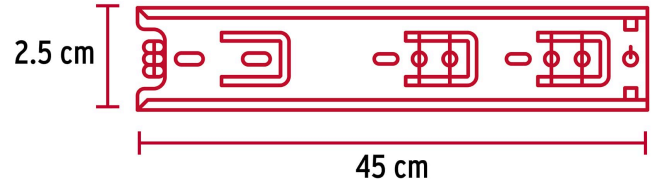

**HERMEX**

CÓDIGO: 43280 CLAVE: COR-245

**Bolsa con 2 correderas extensión 45 cm p/cajón, ancho 2.5 cm**

- Fabricada en acero con acabado niquelado
- Sistema de balines para suave operación
- Topes de retención para cajón
- Para escritorios, muebles y armarios

**Certificaciones y garantías**

- Garantizado contra defectos de fabricación o mano de obra. La garantía se puede hacer válida con cualquier distribuidor de TRUPER

**Especificaciones**

Capacidad de carga	8 Kg por par
Ancho	2.5 cm
Largo	45 cm
Largo total	73 cm
Empaque individual	Bolsa con 2 piezas
Inner	4
Master	40
Pallet	3080

**País de origen****Fabricado en China bajo las estrictas especificaciones de GRUPO TRUPER**

Imágenes complementarias

El cajón sale  
3/4 partes

EMPAQUE INDIVIDUAL

Peso: 0.36 kg (0.8 lb)

Imágenes complementarias