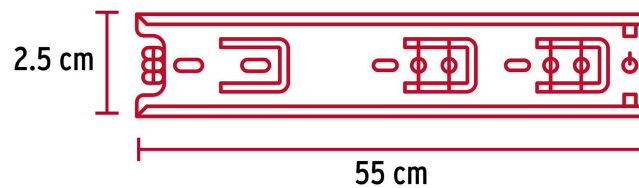

HERMEX

CÓDIGO: 43282 CLAVE: COR-255

Bolsa con 2 correderas extensión 55 cm p/cajón, ancho 2.5 cm

- Fabricada en acero con acabado niquelado
- Sistema de balines para suave operación
- Topes de retención para cajón
- Para escritorios, muebles y armarios

Certificaciones y garantías

- Garantizado contra defectos de fabricación o mano de obra. La garantía se puede hacer válida con cualquier distribuidor de TRUPER

Especificaciones

Capacidad de carga	10 Kg por par
Ancho	2.5 cm
Largo	55 cm
Largo total	88 cm
Empaque individual	Bolsa con 2 piezas
Inner	4
Máster	40
Pallet	1920

País de origen**Fabricado en China bajo las estrictas especificaciones de GRUPO TRUPER**

Imágenes complementarias

El cajón sale
3/4 partes

Imágenes complementarias

EMPAQUE INDIVIDUAL

Peso: 0.45 kg (1 lb)

EMPAQUE INNER