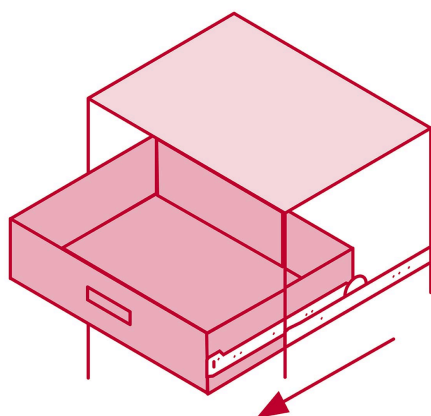

HERMEX

CÓDIGO: 43282 CLAVE: COR-255

Bolsa con 2 correderas extensión 55 cm p/cajón, ancho 2.5 cm

- Fabricada en acero con acabado niquelado
- Sistema de balines para suave operación
- Topes de retención para cajón
- Para escritorios, muebles y armarios

Certificaciones y garantías

- Garantizado contra defectos de fabricación o mano de obra. La garantía se puede hacer válida con cualquier distribuidor de TRUPER

Especificaciones

Capacidad de carga	10 Kg por par
Ancho	2.5 cm
Largo	55 cm
Largo total	88 cm
Empaque individual	Bolsa con 2 piezas
Inner	4
Máster	40
Pallet	1920

País de origen**Fabricado en China bajo las estrictas especificaciones de GRUPO TRUPER**

Imágenes complementarias

El cajón sale
3/4 partes

Imágenes complementarias

EMPAQUE INDIVIDUAL

Peso: 0.45 kg (1 lb)

EMPAQUE INNER

Contiene: 4 piezas

Peso: 1.82 kg (4 lb)

EMPAQUE MASTER

Contiene: 10 inner (40 piezas)

Peso: 18.58 kg (41 lb)