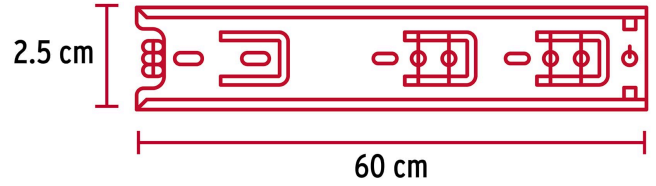

HERMEX

CÓDIGO: 43283 CLAVE: COR-260

Bolsa con 2 correderas extensión 60 cm p/cajón, ancho 2.5 cm

- Fabricada en acero con acabado niquelado
- Sistema de balines para suave operación
- Topes de retención para cajón
- Para escritorios, muebles y armarios

Certificaciones y garantías

- Garantizado contra defectos de fabricación o mano de obra. La garantía se puede hacer válida con cualquier distribuidor de TRUPER

Especificaciones

Capacidad de carga	10 Kg por par
Ancho	2.5 cm
Largo	60 cm
Largo total	95 cm
Empaque individual	Bolsa con 2 piezas
Inner	4
Master	40
Pallet	1600

País de origen**Fabricado en China bajo las estrictas especificaciones de GRUPO TRUPER**

Imágenes complementarias

El cajón sale
3/4 partes

EMPAQUE INDIVIDUAL

Peso: 0.65 kg (1.4 lb)

Imágenes complementarias