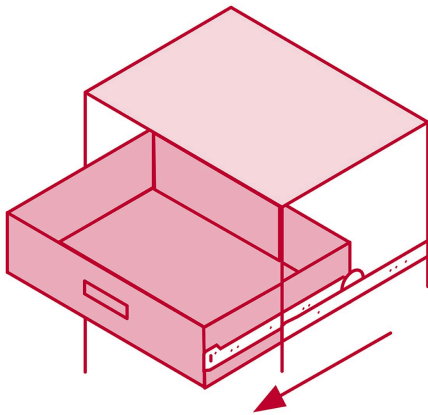

HERMEX

CÓDIGO: 43283 CLAVE: COR-260

Bolsa con 2 correderas extensión 60 cm p/cajón, ancho 2.5 cm

- Fabricada en acero con acabado niquelado
- Sistema de balines para suave operación
- Topes de retención para cajón
- Para escritorios, muebles y armarios

Certificaciones y garantías

- Garantizado contra defectos de fabricación o mano de obra. La garantía se puede hacer válida con cualquier distribuidor de TRUPER

Especificaciones

Capacidad de carga	10 Kg por par
Ancho	2.5 cm
Largo	60 cm
Largo total	95 cm
Empaque individual	Bolsa con 2 piezas
Inner	4
Master	40
Pallet	1600

País de origen**Fabricado en China bajo las estrictas especificaciones de GRUPO TRUPER**

Imágenes complementarias

El cajón sale
3/4 partes

EMPAQUE INDIVIDUAL

Peso: 0.65 kg (1.4 lb)

Imágenes complementarias

EMPAQUE INNER

Contiene: 4 piezas

Peso: 2.6 kg (5.7 lb)

EMPAQUE MASTER

Contiene: 10 inner (40 piezas)

Peso: 26.38 kg (58.2 lb)