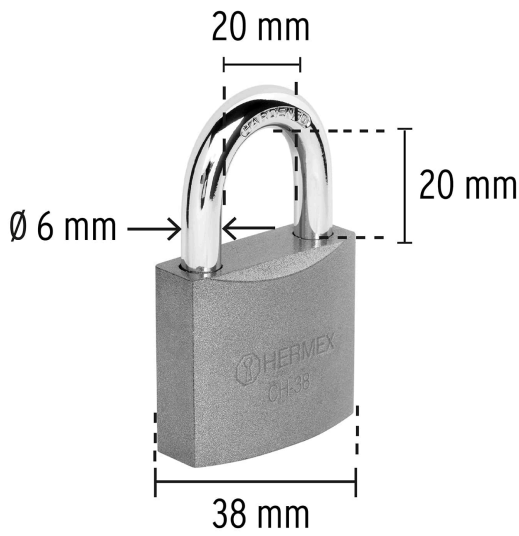

Resistencia a la corrosión