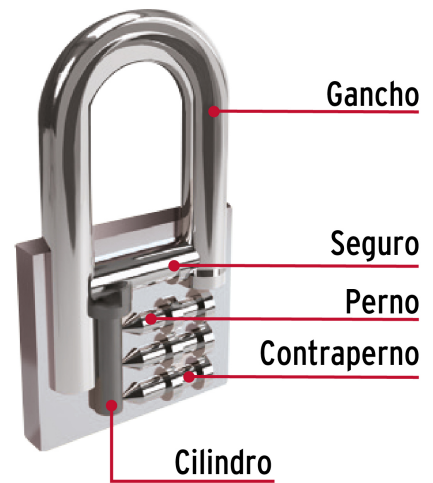

**HERMEX**

CÓDIGO: 43318 CLAVE: CHB-38

**Candado de hierro 38 mm, gancho corto en blíster, HERMEX**

- Cuerpo de hierro en una sola pieza y gancho corto reforzado de acero con acabado cromado
- Seguro tipo perno, seguridad estándar
- Cilindro de latón sólido con 5 pines que brinda resistencia a robos
- Mecanismo interno resistente a la corrosión

**NIVEL DE SEGURIDAD**

Manejamos 10 niveles de seguridad que van desde usos generales hasta máxima seguridad.

**BÁSICA**

Para aplicaciones generales como cajas de herramientas, puertas de jardines, puertas de muebles o cajones.

**ALTA**

Para aplicaciones que requieren mayor protección como armarios, casilleros, bicicletas, portones medianos o gabinetes eléctricos.

**MÁXIMA**

Para aplicaciones industriales y comerciales como cortinas de hierro, puertas de negocios, bodegas, contenedores o portones pesados.

**Resistencia a la corrosión**

**Partes**

**Imágenes complementarias**

**EMPAQUE INDIVIDUAL**

**Peso: 0.15 kg (0.3 lb)**

**EMPAQUE INNER**

**Contiene: 6 piezas**

**Peso: 0.97 kg (2 lb)**