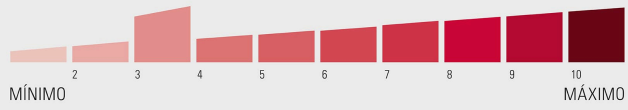

Imágenes complementarias

GUÍA DE CLASIFICACIÓN PARA CANDADOS

NIVEL DE SEGURIDAD

Manejamos 10 niveles de seguridad que van desde usos generales hasta máxima seguridad.