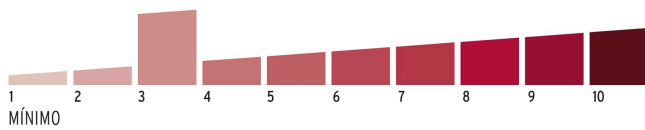

Datos de Empaque (Medidas y pesos aproximados)

Empaque Individual

Medidas: Alto: 7.7 cm (3") Ancho: 2.2 cm (3/4") Largo: 4 cm (1 1/2") **Peso:** 0.15 kg (0.33 lb)

Inner

Medidas: Alto: 4.7 cm (1 3/4") Ancho: 8.2 cm (3 1/4") Largo: 14.7 cm (5 3/4") **Peso:** 0.92 kg (2.03 lb)

Master

Medidas: Alto: 16.2 cm (6 1/4") Ancho: 17 cm (6 3/4") Largo: 18.2 cm (7 1/4") **Peso:** 5.74 kg (12.65 lb)

Imágenes complementarias

Guía de clasificación para candados

Nivel de seguridad

Manejamos 10 niveles de seguridad que van desde usos generales hasta máxima seguridad.