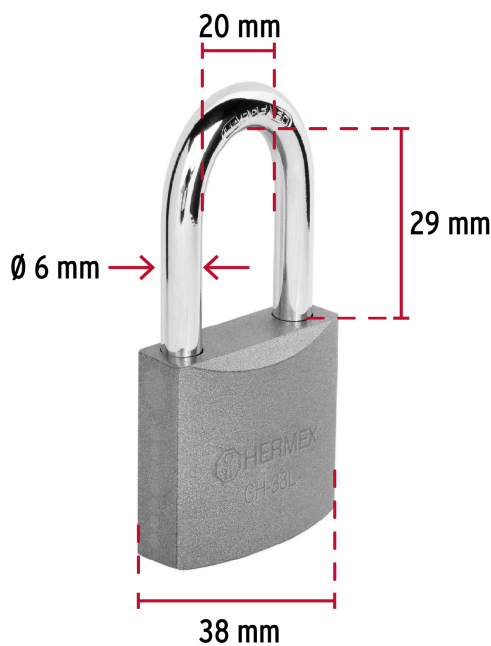

Resistencia a la corrosión