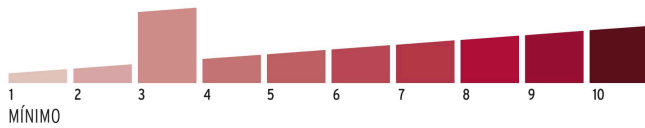

Master

Medidas: Alto: 17.5 cm (7") Ancho: 31.5 cm (12 1/2") Largo: 31.8 cm (12 1/2") **Peso:** 6.62 kg (14.59 lb)

Imágenes complementarias

Guía de clasificación para candados

Nivel de seguridad

Manejamos 10 niveles de seguridad que van desde usos generales hasta máxima seguridad.

BÁSICA

Para aplicaciones generales como cajas de herramientas, puertas de jardines, puertas de muebles o cajones.

Resistencia a la corrosión

Partes

Imágenes complementarias

EMPAQUE INDIVIDUAL

Alto:
13.6 cm
(5 1/4")