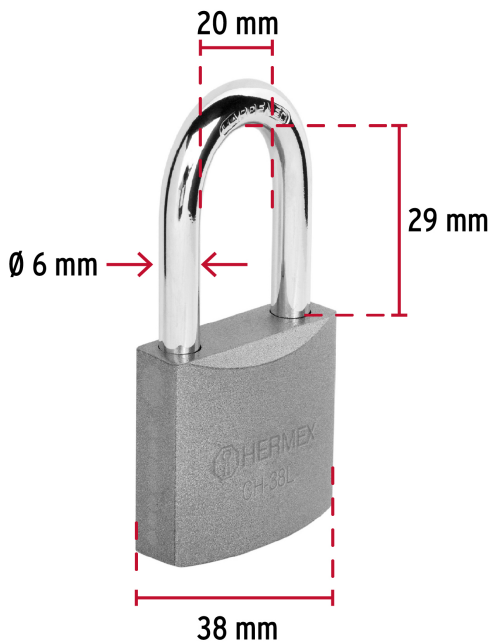

HERMEX

CÓDIGO: 43326 CLAVE: CHB-38L

Candado de hierro 38 mm, gancho largo en blíster, HERMEX

- Cuerpo de hierro en una sola pieza y gancho largo reforzado de acero con acabado cromado
- Seguro tipo perno seguridad estándar
- Cilindro de latón sólido con 5 pines que brinda resistencia a robos
- Mecanismo interno resistente a la corrosión

Master

Medidas: Alto: 17.5 cm (7") Ancho: 31.5 cm (12 1/2") Largo: 31.8 cm (12 1/2") **Peso:** 6.62 kg (14.59 lb)

Imágenes complementarias

Guía de clasificación para candados

Nivel de seguridad

Manejamos 10 niveles de seguridad que van desde usos generales hasta máxima seguridad.

BÁSICA

Para aplicaciones generales como cajas de herramientas, puertas de jardines, puertas de muebles o cajones.

Resistencia a la corrosión

Partes

Imágenes complementarias

EMPAQUE INDIVIDUAL

Alto:
13.6 cm
(5 1/4")

Largo:
9.2 cm
(3 3/4")

Peso: 0.16 kg (0.35 lb)

EMPAQUE INNER

Alto:
15.5 cm
(6")

Ancho:
10 cm
(4")

Largo:
14.5 cm
(5 3/4")

Contiene: 6 piezas

Peso: 1.02 kg (2.25 lb)