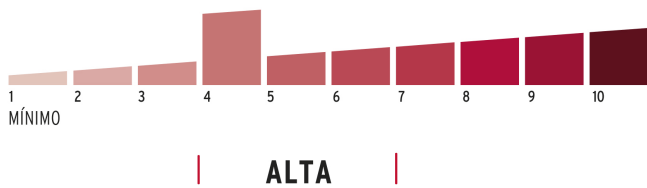

Imágenes complementarias

Guía de clasificación para candados

Nivel de seguridad

Manejamos 10 niveles de seguridad que van desde usos generales hasta máxima seguridad.

Para aplicaciones que requieren mayor protección como armarios, casilleros, bicicletas, portones medianos o gabinetes eléctricos.